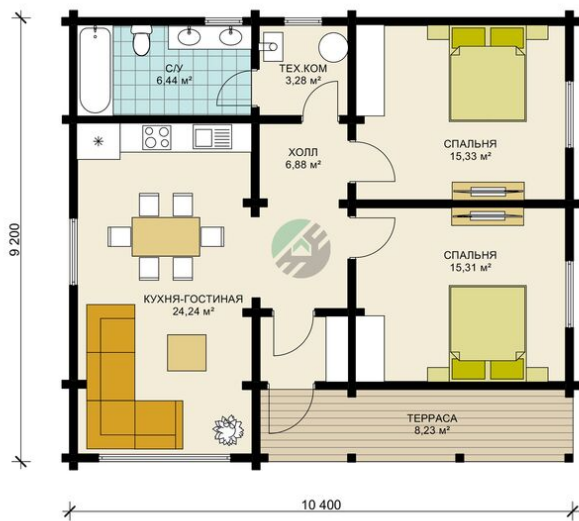

Проект дома из бруса «Латика» 82 кв.м