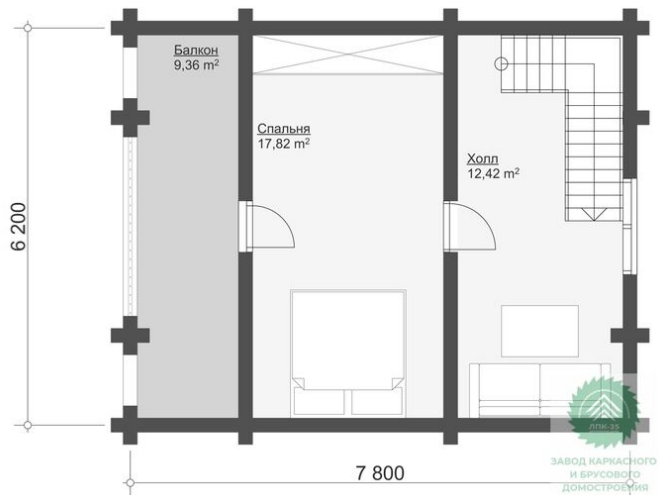

Проект дома из бревна «Классик-7» 82 кв.м

🏠 Общая площадь: 82 кв.м
📏 Габаритные размеры: 7.8х6.2 м
💰 Стоимость: 5 904 000 руб

Комплектация «Под ключ»

Проектно-сметная документация

Состав проекта АР,КР

Домокомплект заводской готовности

Подкладная доска: 50х200 мм

Стеновой комплект (заводской готовности): Оцилиндрованное бревно 240 мм. или Рубленое бревно (ручная работа) 240-260 мм.

Межэтажное перекрытие: Брус 100 (150)х150 (200) мм.

Оцилиндрованное бревно

Перегородки, потолки: Имитация бруса 21x140 мм.

Окна, двери

Оконные блоки RENAU 70мм: двухкамерные с отливами

Входная дверь: Металлическая, утепленная с терморазрывом

Межкомнатные двери: Profil Doors

Проект дома из бревна «Классик-7» 82 кв.м