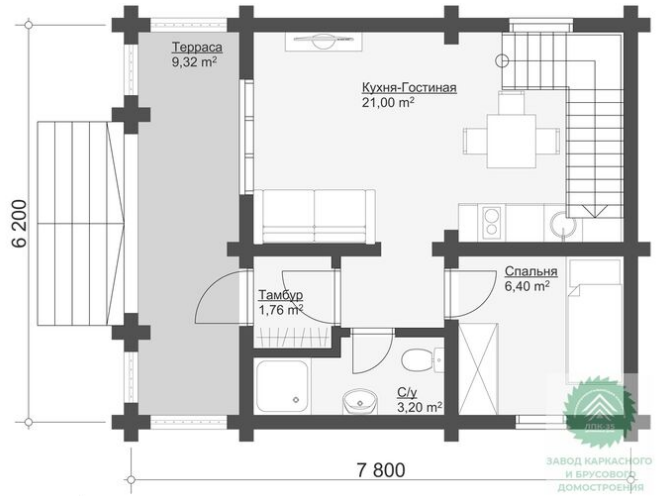

Проект дома из бревна «Классик-7» 82 кв.м

🏠 Общая площадь: 82 кв.м
📏 Габаритные размеры: 7.8х6.2 м
💰 Стоимость: 5 904 000 руб

Комплектация «Под ключ»

Проектно-сметная документация

Состав проекта АР,КР

Домокомплект заводской готовности

Подкладная доска: 50х200 мм

Стеновой комплект (заводской готовности): Оцилиндрованное бревно 240 мм. или Рубленое бревно (ручная работа) 240-260 мм.

Межэтажное перекрытие: Брус 100 (150)х150 (200) мм.

Оцилиндрованное бревно

Перегородки, потолки: Имитация бруса 21x140 мм.

Окна, двери

Оконные блоки RENAU 70мм: двухкамерные с отливами

Входная дверь: Металлическая, утепленная с терморазрывом

Межкомнатные двери: Profil Doors

Проект дома из бревна «Классик-7» 82 кв.м