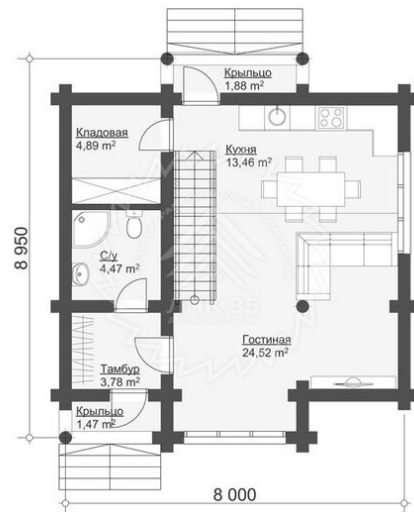

Подкладная доска: 50x200 мм

Стеновой комплект (заводской готовности): Оцилиндрованное бревно 240 мм. или Рубленое бревно (ручная работа) 240-260 мм.

Межэтажное перекрытие: Брус 100 (150)x150 (200) мм.

Оцилиндрованное бревно

Перегородки, потолки: Имитация бруса 21x140 мм.

Окна, двери

Оконные блоки RENAU 70мм: двухкамерные с отливами

Входная дверь: Металлическая, утепленная с терморазрывом

Межкомнатные двери: Profil Doors

Проект дома из бревна «Классик-3» 111 кв.м