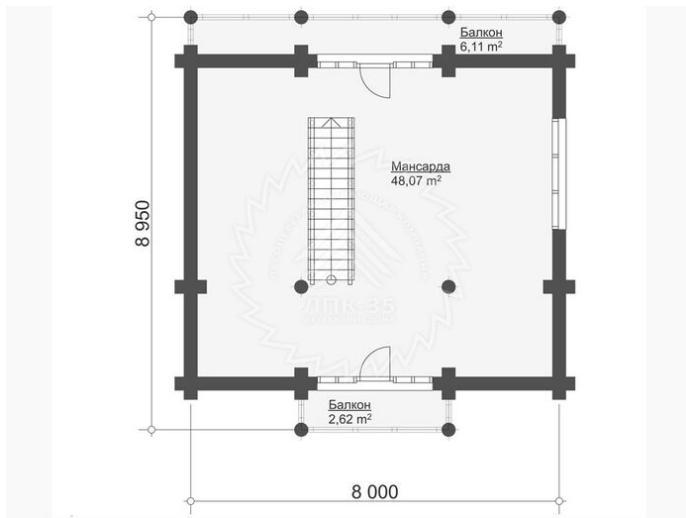

Перегородки, потолки: Имитация бруса 21x140 мм.

Окна, двери

Оконные блоки RENAU 70мм: двухкамерные с отливами

Входная дверь: Металлическая, утепленная с терморазрывом

Межкомнатные двери: Profil Doors

Проект дома из бревна «Классик-3» 111 кв.м