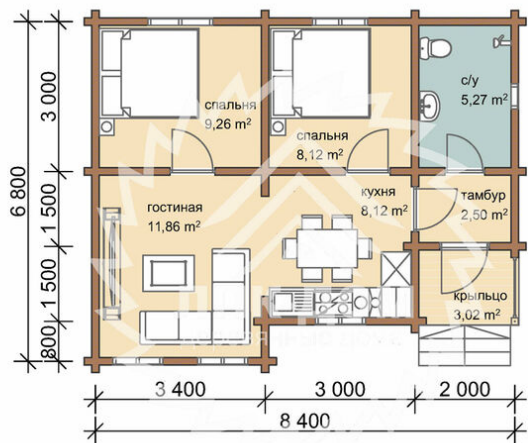

Проект дома из бруса «Виола» 49 кв.м