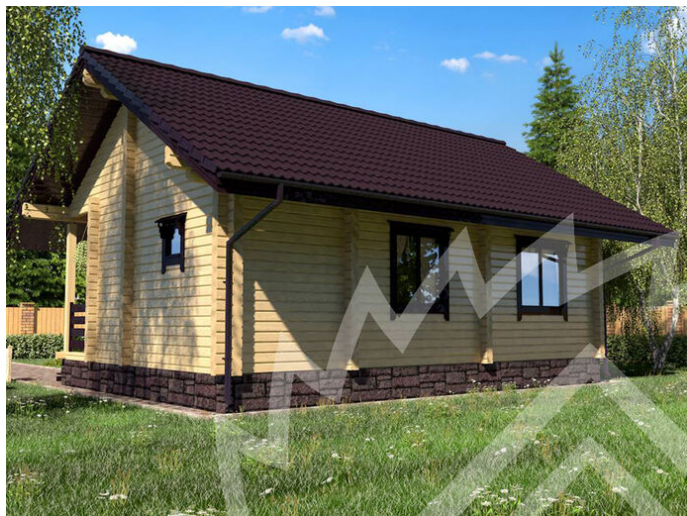

Проект дома из бруса «Виола» 49 кв.м