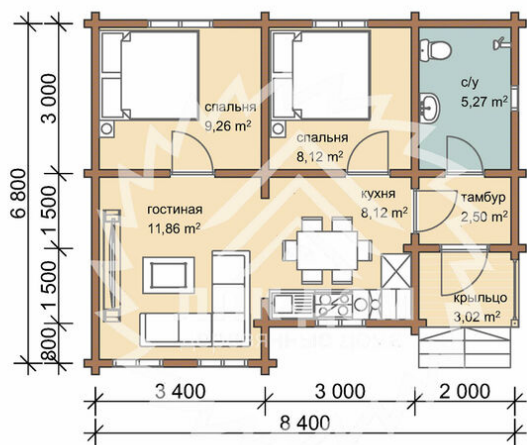

Проект дома из бруса «Виола» 49 кв.м