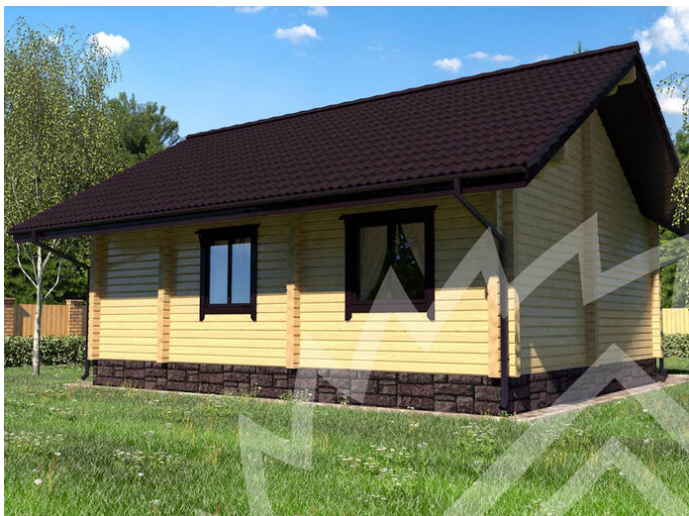

Проект дома из бруса «Виола» 49 кв.м