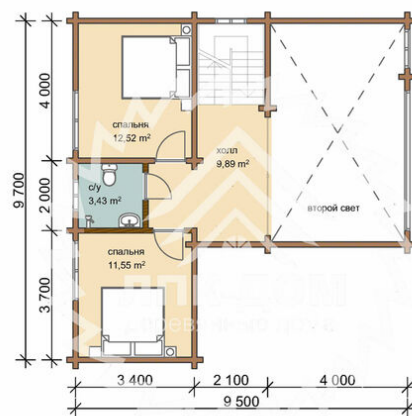

Проект дома из бруса «Валенсия» 123.6 кв.м