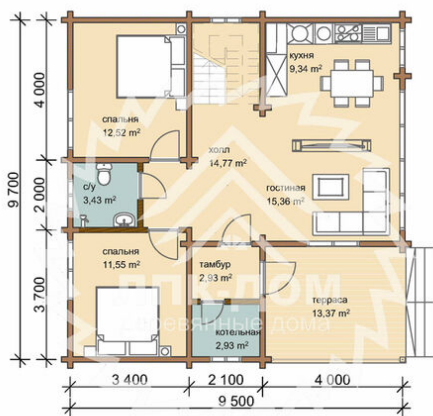

Проект дома из бруса «Валенсия» 123.6 кв.м