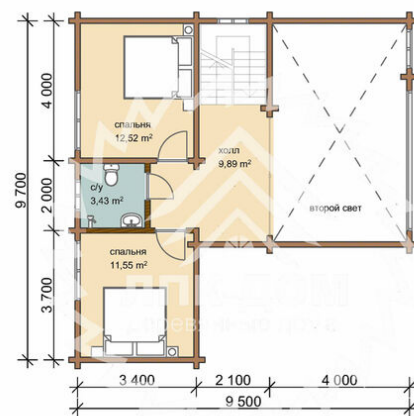

Проект дома из бруса «Валенсия» 123.6 кв.м