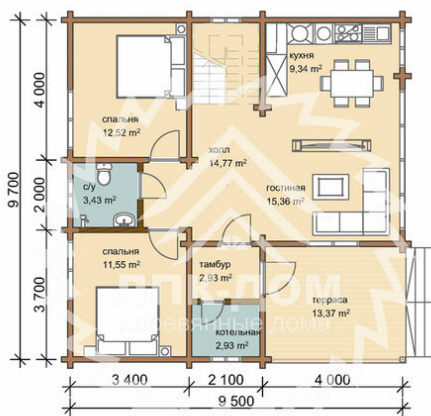

Проект дома из бруса «Валенсия» 123.6 кв.м