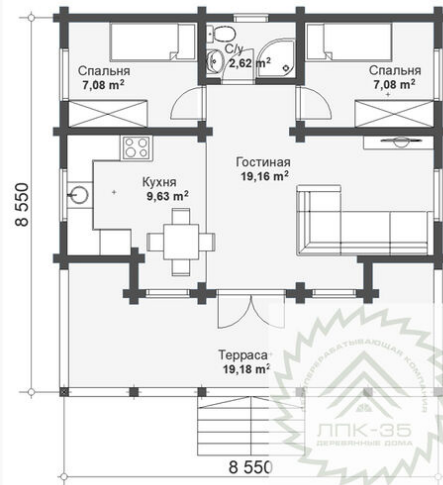

Проект дома из бруса «Арвика» 64.8 кв.м