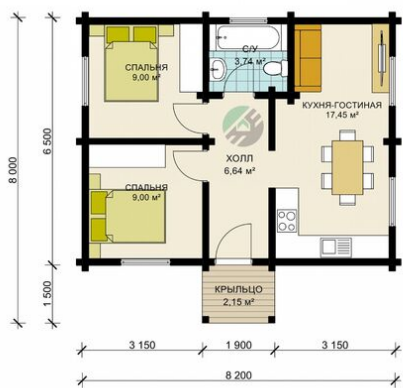

Проект дома из бруса «Дублин» 48 кв.м