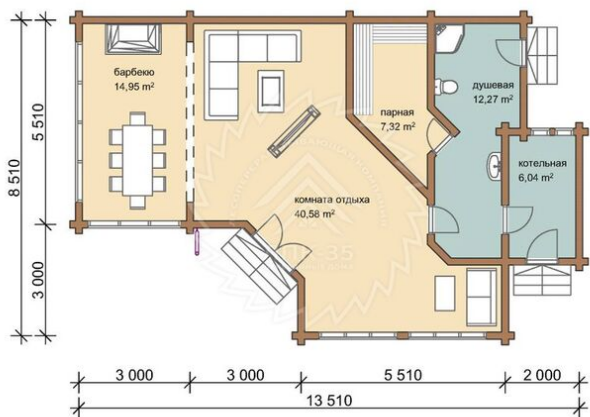

Проект бани из бруса «Флоренция» 80 кв.м

🏠 Общая площадь: 80 кв.м
📏 Габаритные размеры: 13.5x8.5 м
💰 Стоимость: 3 401 000 руб

Комплектация «Под ключ»

Проектно-сметная документация

Состав проекта АР,АС

Домокомплект заводской готовности

Подкладная доска: 50x150(200) мм

Стеновой комплект (заводской готовности): Профилированный брус 140x140 (190) мм.

Межэтажное перекрытие: Брус 100 (150)x150 (200) мм.

Силовые элементы: Брус 150x150 (200) мм

Межэтажная лестница строительная: Деревянная

Отделка стен (каркасных), потолков: Имитация бруса 21x140 мм.

Окна, двери

Оконные блоки: RENAУ 70мм, двухкамерные с отливами

Входная дверь: Металлическая, утепленная с терморазрывом

Межкомнатные двери: Profil Doors

Проект бани из бруса «Флоренция» 80 кв.м

■ **Офис продаж: г.Череповец**
пр.Советский 99-а, офис 313

■ **Офис продаж: г.Санкт-Петербург**
ул.Стародеревенская 11/2, офис 273