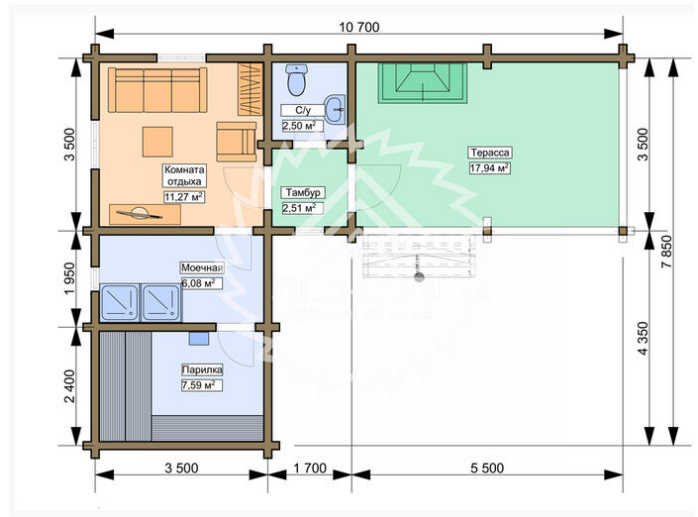

Проект бани из бруса «Симфония» 48 кв.м

🏠 Общая площадь: 48 кв.м
📏 Габаритные размеры: 10.7x7.85 м
💰 Стоимость: 2 993 000 руб

Комплектация «Под ключ»

Проектно-сметная документация

Состав проекта АР,АС

Домокомплект заводской готовности

Подкладная доска: 50x150(200) мм

Стеновой комплект (заводской готовности): Профилированный брус 140x140 (190) мм.

Межэтажное перекрытие: Брус 100 (150)x150 (200) мм.

Силовые элементы: Брус 150x150 (200) мм

Межэтажная лестница строительная: Деревянная

Отделка стен (каркасных), потолков: Имитация бруса 21x140 мм.

Окна, двери

Оконные блоки: RENAУ 70мм, двухкамерные с отливами

Входная дверь: Металлическая, утепленная с терморазрывом

Межкомнатные двери: Profil Doors

Проект бани из бруса «Симфония» 48 кв.м

■ **Офис продаж: г.Череповец**
пр.Советский 99-а, офис 313

■ **Офис продаж: г.Санкт-Петербург**
ул.Стародеревенская 11/2, офис 273