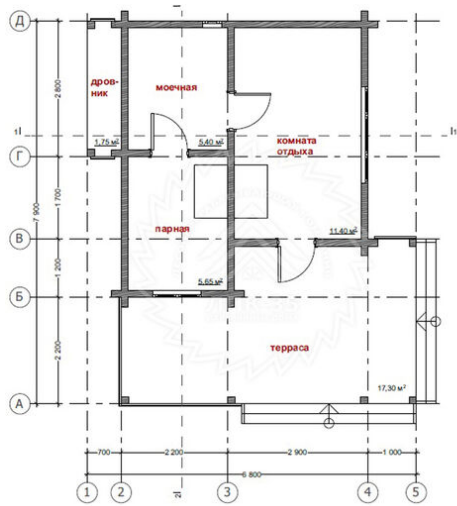

Проект бани из бруса «Клин» 42 кв.м

🏠 Общая площадь: 42 кв.м
📐 Габаритные размеры: 7.9х6.8 м
💰 Стоимость: 2 235 000 руб

Комплектация «Под ключ»

Проектно-сметная документация

Состав проекта АР,АС

Домокомплект заводской готовности

Подкладная доска: 50х150(200) мм

Стеновой комплект (заводской готовности): Профилированный брус 140х140 (190) мм.

Межэтажное перекрытие: Брус 100 (150)х150 (200) мм.

Силовые элементы: Брус 150х150 (200) мм

Межэтажная лестница строительная: Деревянная

Отделка стен (каркасных), потолков: Имитация бруса 21x140 мм.

Окна, двери

Оконные блоки: RENAУ 70мм, двухкамерные с отливами

Входная дверь: Металлическая, утепленная с терморазрывом

Межкомнатные двери: Profil Doors

Проект бани из бруса «Клин» 42 кв.м

- Офис продаж: г.Череповец**
 пр.Советский 99-а, офис 313
- Офис продаж: г.Санкт-Петербург**
 ул.Стародеревенская 11/2, офис 273
- Производство и отгрузка:**
 Вологодская обл., п.им.Желябова