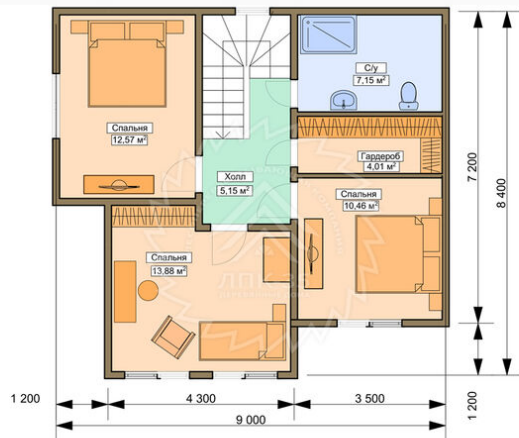

Проект каркасного дома «Торонто» 142 кв.м

🏠 Общая площадь: 142 кв.м
📏 Габаритные размеры: 11x8.3 м
💰 Стоимость: 8 057 000 руб

Комплектация «Под ключ»

Проектно-сметная документация

Состав проекта АР,КР

Пиломатериал заводской готовности

Окна, двери

Оконные блоки: REHAU 70мм, с комплектующими

Входная дверь: Металлическая, утепленная с терморазрывом

Межкомнатные двери: Profil Doors

Проект каркасного дома «Торонто» 142 кв.м

- Офис продаж: г.Череповец**
 пр.Советский 99-а, офис 313
- Офис продаж: г.Санкт-Петербург**
 ул.Стародеревенская 11/2, офис 273
- Производство и отгрузка:**
 Вологодская обл., п.им.Желябова