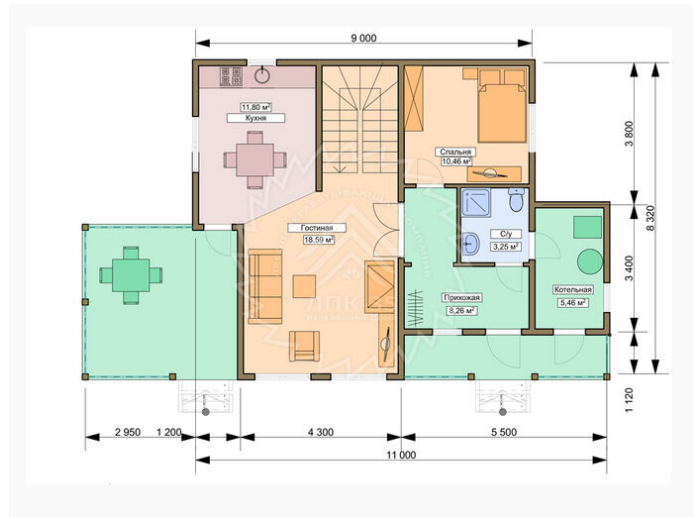

Проект каркасного дома «Торонто» 142 кв.м

🏠 Общая площадь: 142 кв.м
📏 Габаритные размеры: 11x8.3 м
💰 Стоимость: 8 057 000 руб

Комплектация «Под ключ»

Проектно-сметная документация

Состав проекта АР,КР

Пиломатериал заводской готовности

Настил полов 1 и 2 этажа: OSB 22 мм

Межэтажная лестница строительная: Деревянная

Устройство вент.зазора стены, полы, потолки: брусок 30x40 (50) мм.

Отделка стен (каркасных), потолков: Имитация бруса 21x140 мм.

Окна, двери

Оконные блоки: REHAU 70мм, с комплектующими

Входная дверь: Металлическая, утепленная с терморазрывом

Межкомнатные двери: Profil Doors

Проект каркасного дома «Торонто» 142 кв.м

- Офис продаж: г.Череповец**
 пр.Советский 99-а, офис 313
- Офис продаж: г.Санкт-Петербург**
 ул.Стародеревенская 11/2, офис 273
- Производство и отгрузка:**
 Вологодская обл., п.им.Желябова