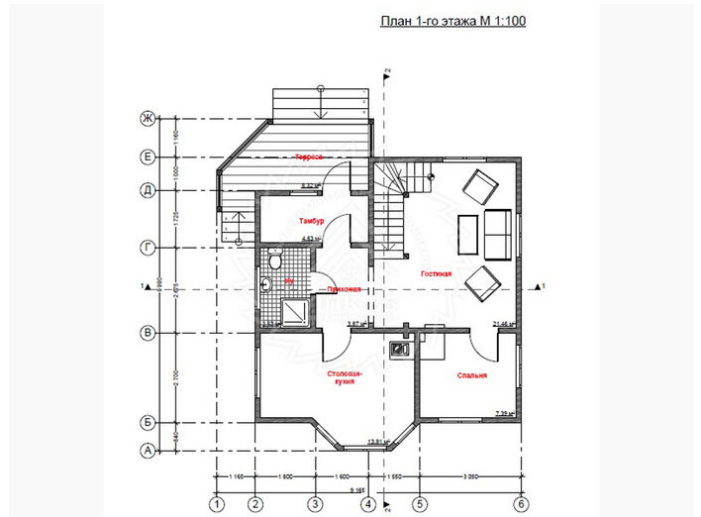

Проект каркасного дома «Рио» 114 кв.м