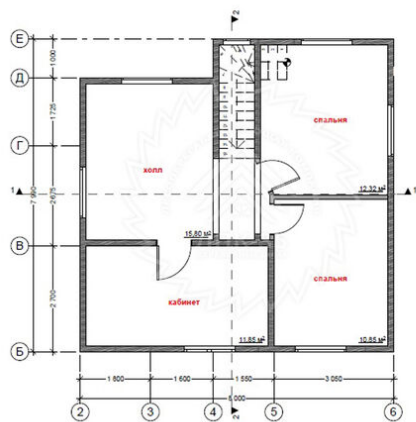

Устройство вент.зазора стены, полы, потолки: брусок 30x40 (50) мм.

Отделка стен (каркасных), потолков: Имитация бруса 21x140 мм.

# Проект каркасного дома «Рио» 114 кв.м

План 2-го этажа М.1:75

■ **Офис продаж: г.Череповец**

пр.Советский 99-а, офис 313

■ **Офис продаж: г.Санкт-Петербург**

ул.Стародеревенская 11/2, офис 273

■ **Производство и отгрузка:**