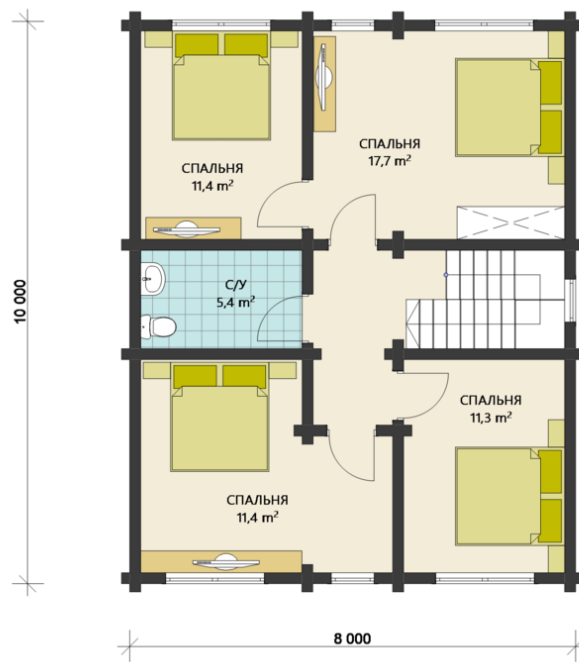

- **Офис продаж:** г.Череповец
  пр.Советский 99-а, офис 313
- **Офис продаж:** г.Санкт-Петербург
  ул.Стародеревенская 11/2, офис 273
- **Производство и отгрузка:**
  Вологодская обл., п.им.Желябова

- ☎ **Телефон / WhatsApp / Viber**
  +7 (921) 252-06-05
  +7 (999) 532-85-70
- ✉ **E-mail:** info@lpk35.ru
- 🌐 **Сайт:** www.lpk35.ru