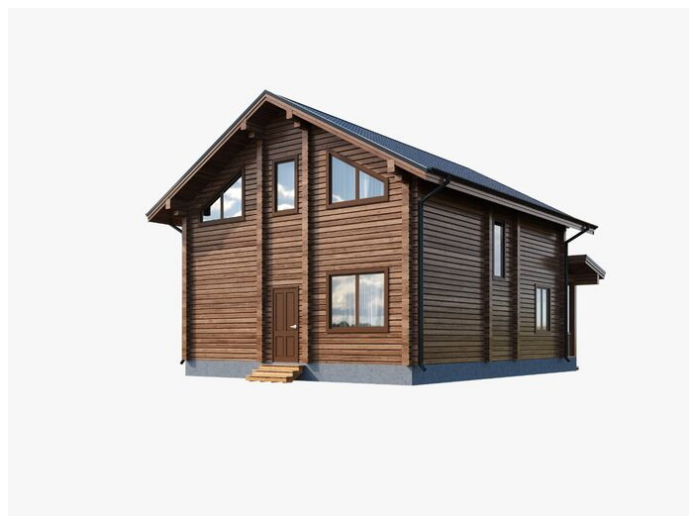

Проект дома из бруса «Грация» 158 кв.м