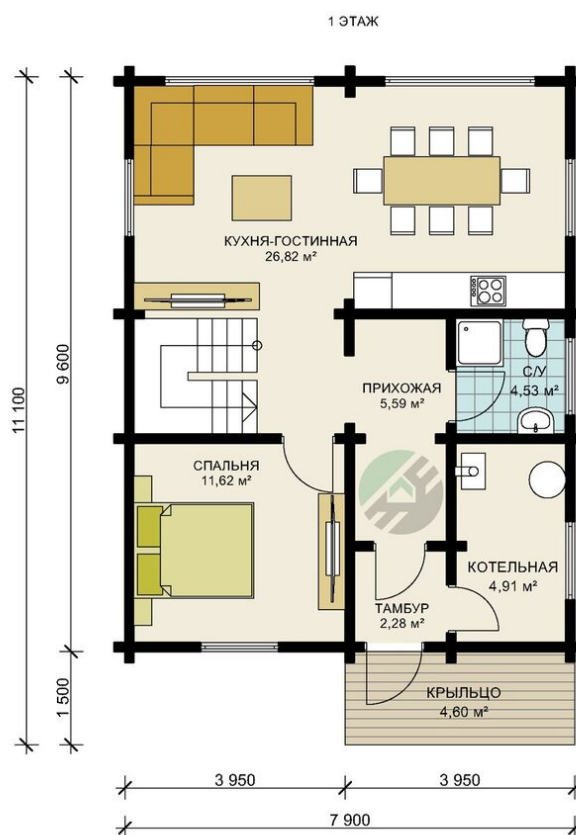

Проект дома из бруса «Сорренто» 82 кв.м