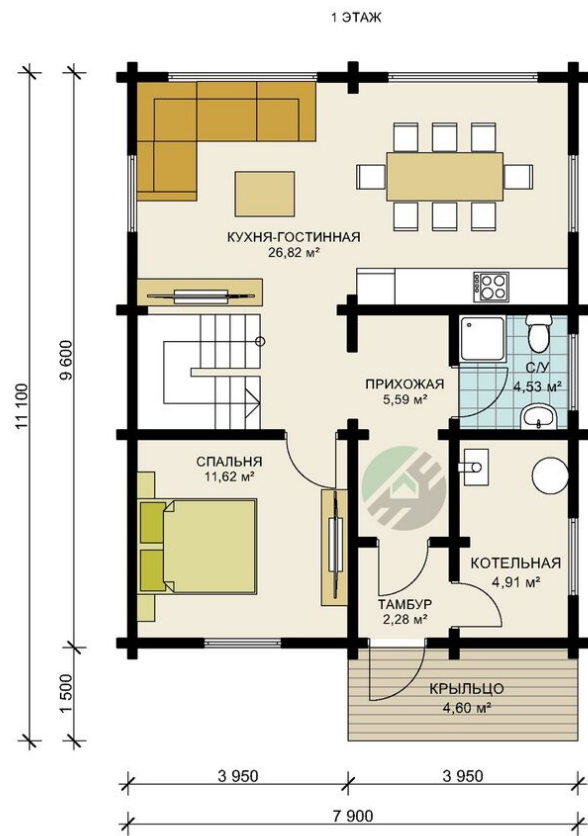

Проект дома из бруса «Сорренто» 82 кв.м