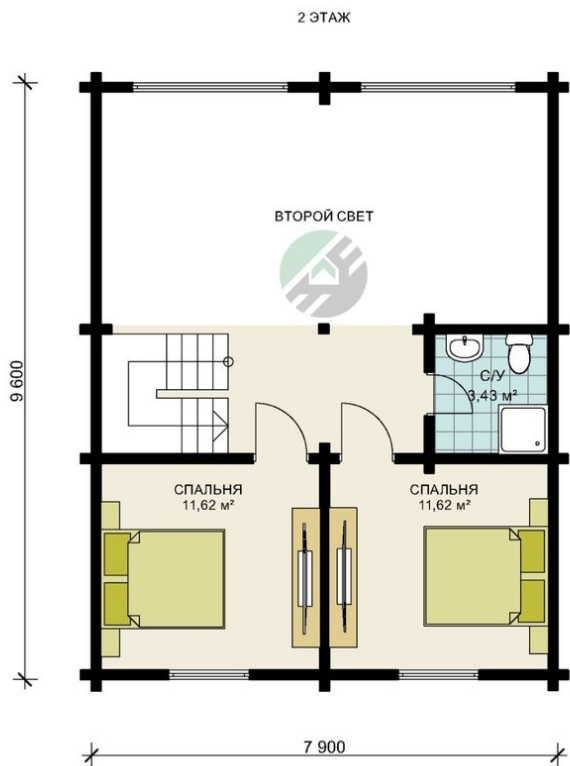

- **Офис продаж: г.Череповец**
  пр.Советский 99-а, офис 313
- **Офис продаж: г.Санкт-Петербург**
  ул.Стародеревенская 11/2, офис 273
- **Производство и отгрузка:**
  Вологодская обл., п.им.Желябова

- ☎ **Телефон / WhatsApp / Viber**
  +7 (921) 252-06-05
  +7 (999) 532-85-70
- ✉ **E-mail:** info@lpk35.ru
- 🌐 **Сайт:** www.lpk35.ru