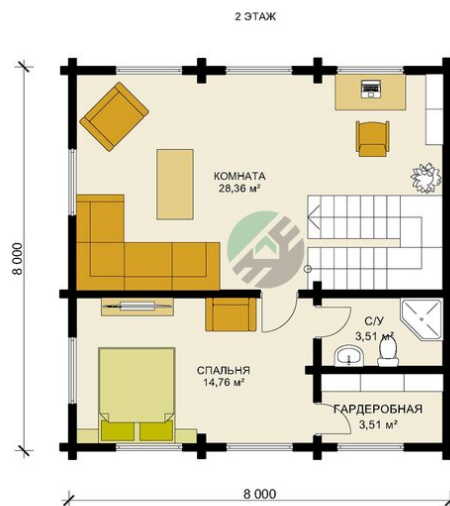

Проект дома из бруса «Вильянди-2» 120.2

кв.м

🏠 **Общая площадь:** 120.2 кв.м
📐 **Габаритные размеры:** 12.2x8.0 м
💰 **Стоимость:** 6 914 000 руб

Комплектация «Под ключ»

Проектно-сметная документация

Состав проекта АР,АС

Домокомплект заводской готовности

Подкладная доска: 50x150(200) мм

Стеновой комплект (заводской готовности): Профилированный брус 140x140 (190) мм.

Межэтажное перекрытие: Брус 100 (150)x150 (200) мм.

Силовые элементы: Брус 150x150 (200) мм

Отделка стен (каркасных), потолков: Имитация бруса 21x140 мм.

Окна, двери

Оконные блоки: REHAU 70мм, двухкамерные с отливами

Входная дверь: Металлическая, утепленная с терморазрывом

Межкомнатные двери: Profil Doors

Проект дома из бруса «Вильянди-2» 120.2 кв.м

- **Офис продаж: г.Череповец**
пр.Советский 99-а, офис 313
- **Офис продаж: г.Санкт-Петербург**
ул.Стародеревенская 11/2, офис 273
- **Производство и отгрузка:**
Вологодская обл., п.им.Желябова