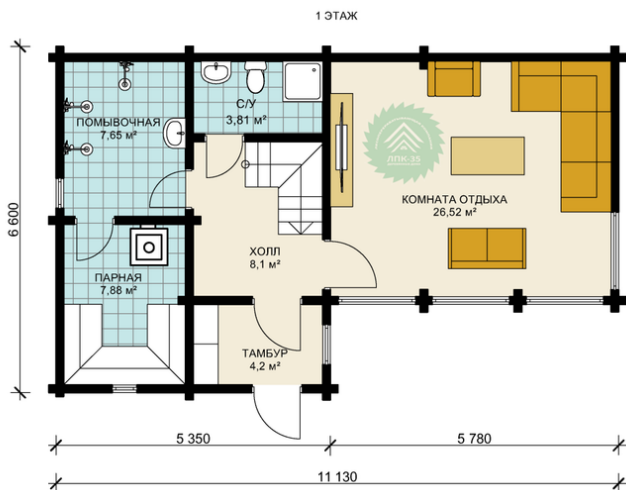

Баня из проф бруса «Котка» 91.7 кв.м

🏠 Общая площадь: 91.7 кв.м
📏 Габаритные размеры: 11.3х6.6 м
💰 Стоимость: 4 061 000 руб

Комплектация «Под ключ»

Проектно-сметная документация

Состав проекта АР,АС

Домокомплект заводской готовности

Подкладная доска: 50х150(200) мм

Стеновой комплект (заводской готовности): Профилированный брус 140х140 (190) мм.

Межэтажное перекрытие: Брус 100 (150)х150 (200) мм.

Силовые элементы: Брус 150х150 (200) мм

Межэтажная лестница строительная: Деревянная

Отделка стен (каркасных), потолков: Имитация бруса 21x140 мм.

Окна, двери

Оконные блоки: RENAU 70мм, двухкамерные с отливами

Входная дверь: Металлическая, утепленная с терморазрывом

Межкомнатные двери: Profil Doors

Баня из проф бруса «Котка» 91.7 кв.м

■ **Офис продаж:** г.Череповец

пр.Советский 99-а, офис 313

■ **Офис продаж:** г.Санкт-Петербург

ул.Стародеревенская 11/2, офис 273

■ **Производство и отгрузка:**