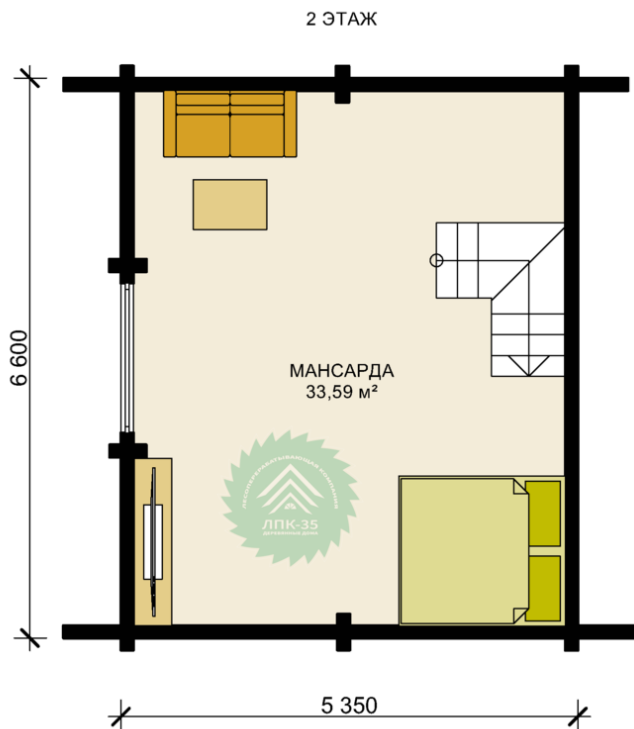

Баня из проф бруса «Котка» 91.7 кв.м

🏠 Общая площадь: 91.7 кв.м
📏 Габаритные размеры: 11.3х6.6 м
💰 Стоимость: 4 061 000 руб

Комплектация «Под ключ»

Проектно-сметная документация

Состав проекта АР,АС

Домокомплект заводской готовности

Подкладная доска: 50х150(200) мм

Стеновой комплект (заводской готовности): Профилированный брус 140х140 (190) мм.

Межэтажное перекрытие: Брус 100 (150)х150 (200) мм.

Силовые элементы: Брус 150х150 (200) мм

Межэтажная лестница строительная: Деревянная

Отделка стен (каркасных), потолков: Имитация бруса 21x140 мм.

Окна, двери

Оконные блоки: RENAU 70мм, двухкамерные с отливами

Входная дверь: Металлическая, утепленная с терморазрывом

Межкомнатные двери: Profil Doors

Баня из проф бруса «Котка» 91.7 кв.м

■ **Офис продаж:** г.Череповец

пр.Советский 99-а, офис 313

■ **Офис продаж:** г.Санкт-Петербург

ул.Стародеревенская 11/2, офис 273

■ **Производство и отгрузка:**