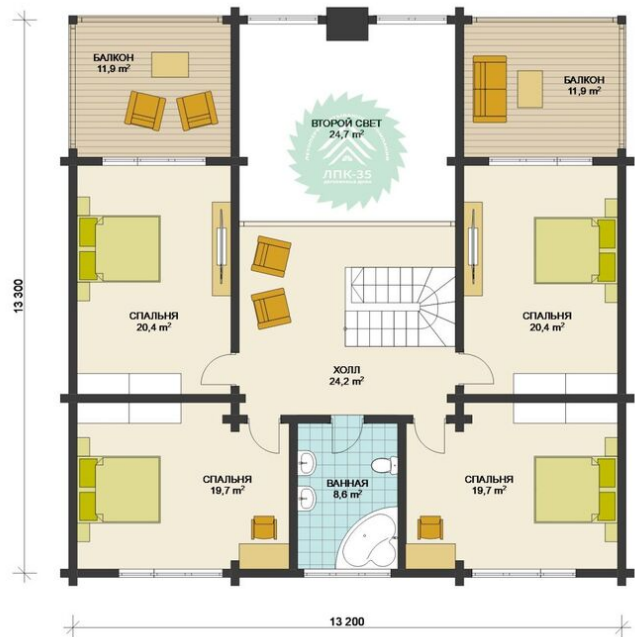

- **Офис продаж: г.Череповец**
  пр.Советский 99-а, офис 313
- **Офис продаж: г.Санкт-Петербург**
  ул.Стародеревенская 11/2, офис 273
- **Производство и отгрузка:**
  Вологодская обл., п.им.Желябова

- ☎ **Телефон / WhatsApp / Viber**
  +7 (921) 252-06-05
  +7 (999) 532-85-70
- ✉ **E-mail:** info@lpk35.ru
- 🌐 **Сайт:** www.lpk35.ru