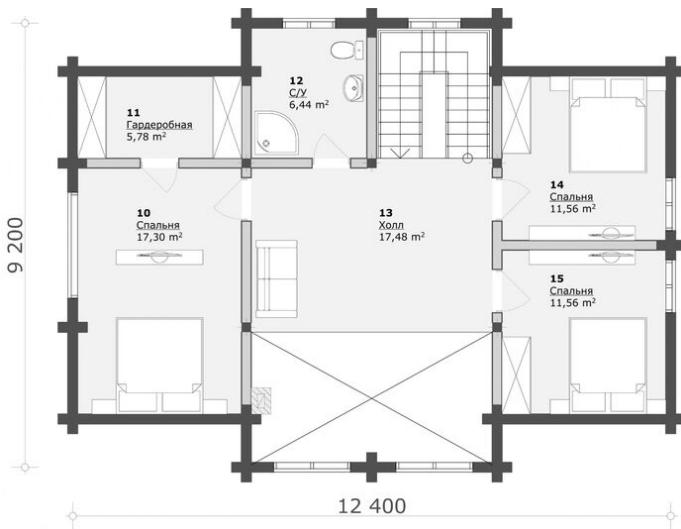

- **Офис продаж:** г.Череповец
  пр.Советский 99-а, офис 313
- **Офис продаж:** г.Санкт-Петербург
  ул.Стародеревенская 11/2, офис 273
- **Производство и отгрузка:**
  Вологодская обл., п.им.Желябова

- ☎ **Телефон / WhatsApp / Viber**
  +7 (921) 252-06-05
  +7 (999) 532-85-70
- ✉ **E-mail:** info@lpk35.ru
- 🌐 **Сайт:** www.lpk35.ru