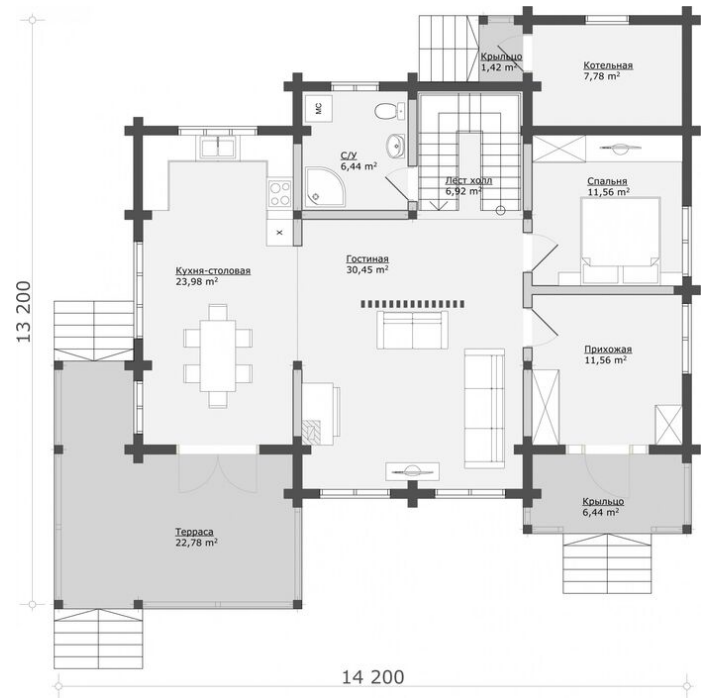

- **Офис продаж:** г.Череповец
  пр.Советский 99-а, офис 313
- **Офис продаж:** г.Санкт-Петербург
  ул.Стародеревенская 11/2, офис 273
- **Производство и отгрузка:**
  Вологодская обл., п.им.Желябова

- ☎ **Телефон / WhatsApp / Viber**
  +7 (921) 252-06-05
  +7 (999) 532-85-70
- ✉ **E-mail:** info@lpk35.ru
- 🌐 **Сайт:** www.lpk35.ru