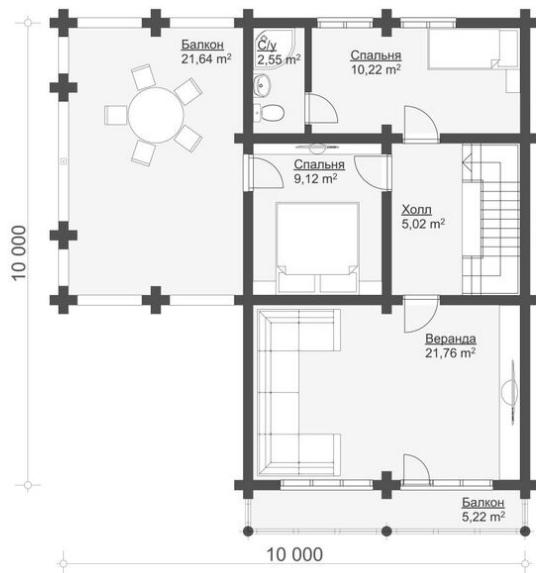

Проект дома из бревна «Классик-11» 150 кв.м

🏠 Общая площадь: 150 кв.м
📏 Габаритные размеры: 10x10 м
💰 Стоимость: 9 233 000 руб

Комплектация «Под ключ»

Проектно-сметная документация

Состав проекта АР,КР

Домокомплект заводской готовности

Подкладная доска: 50x200 мм

Стеновой комплект (заводской готовности): Оцилиндрованное бревно 240 мм. или Рубленое бревно (ручная работа) 240-260 мм.

Межэтажное перекрытие: Брус 100 (150)x150 (200) мм.

Оцилиндрованное бревно

Перегородки, потолки: Имитация бруса 21x140 мм.

Окна, двери

Оконные блоки RENAU 70мм: двухкамерные с отливами

Входная дверь: Металлическая, утепленная с терморазрывом

Межкомнатные двери: Profil Doors

Проект дома из бревна «Классик-11» 150 кв.м