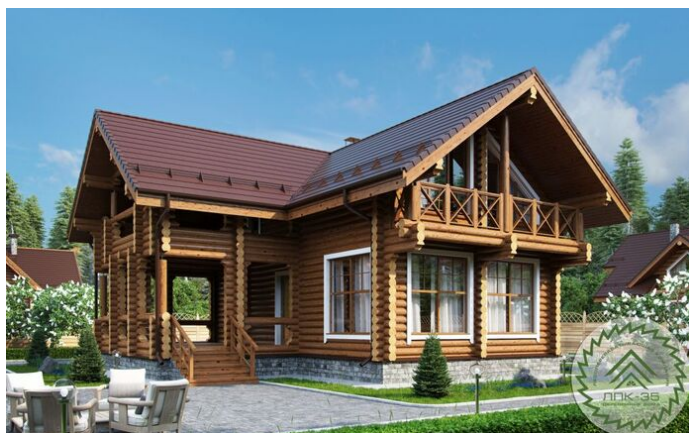

Проект дома из бревна «Классик-11» 150 кв.м

🏠 Общая площадь: 150 кв.м
📏 Габаритные размеры: 10x10 м
💰 Стоимость: 9 233 000 руб

Комплектация «Под ключ»

Проектно-сметная документация

Состав проекта АР,КР

Домокомплект заводской готовности

Перегородки, потолки: Имитация бруса 21x140 мм.

Окна, двери

Оконные блоки RENAU 70мм: двухкамерные с отливами

Входная дверь: Металлическая, утепленная с терморазрывом

Межкомнатные двери: Profil Doors

Проект дома из бревна «Классик-11» 150 кв.м