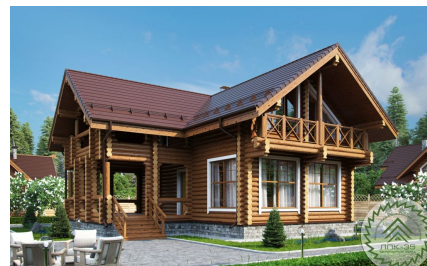

Проект дома из бревна «Классик-11» 150 кв.м

🏠 Общая площадь: 150 кв.м
📏 Габаритные размеры: 10x10 м
💰 Стоимость: 9 233 000 руб

Комплектация «Под ключ»

Проектно-сметная документация

Состав проекта АР,КР

Домокомплект заводской готовности

Подкладная доска: 50x200 мм

Стеновой комплект (заводской готовности): Оцилиндрованное бревно 240 мм. или Рубленое бревно (ручная работа) 240-260 мм.

Межэтажное перекрытие: Брус 100 (150)x150 (200) мм.

Оцилиндрованное бревно