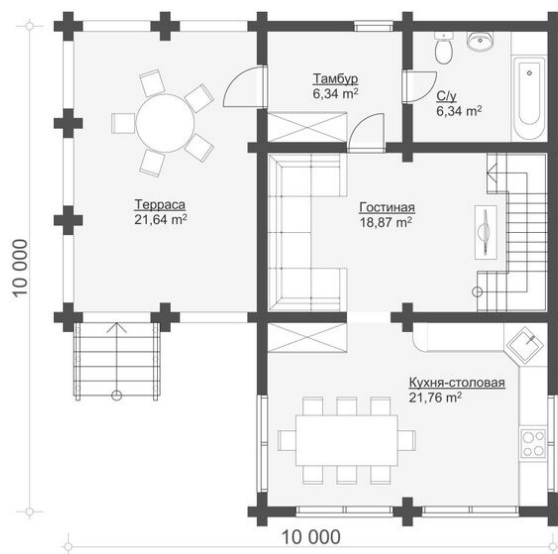

Проект дома из бревна «Классик-11» 150 кв.м

🏠 Общая площадь: 150 кв.м
📏 Габаритные размеры: 10x10 м
💰 Стоимость: 9 233 000 руб

Комплектация «Под ключ»

Проектно-сметная документация

Состав проекта АР,КР

Домокомплект заводской готовности

Подкладная доска: 50x200 мм

Стеновой комплект (заводской готовности): Оцилиндрованное бревно 240 мм. или Рубленое бревно (ручная работа) 240-260 мм.

Межэтажное перекрытие: Брус 100 (150)x150 (200) мм.

Оцилиндрованное бревно

Перегородки, потолки: Имитация бруса 21x140 мм.

Окна, двери

Оконные блоки RENAU 70мм: двухкамерные с отливами

Входная дверь: Металлическая, утепленная с терморазрывом

Межкомнатные двери: Profil Doors

Проект дома из бревна «Классик-11» 150 кв.м