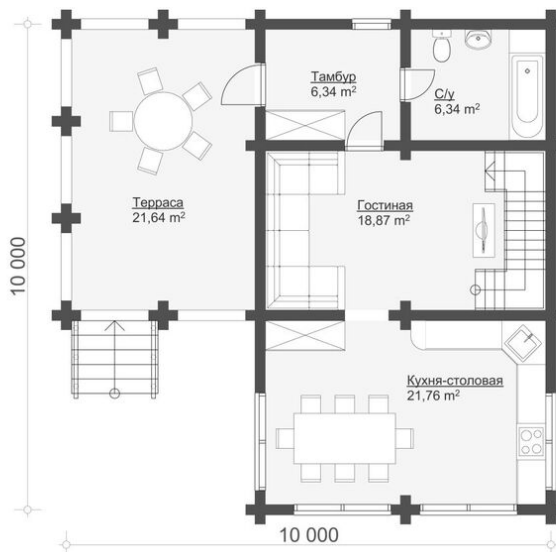

Проект дома из бревна «Классик-11» 150 кв.м

🏠 Общая площадь: 150 кв.м
📏 Габаритные размеры: 10x10 м
💰 Стоимость: 9 233 000 руб

Комплектация «Под ключ»

Проектно-сметная документация

Состав проекта АР,КР

Домокомплект заводской готовности

Подкладная доска: 50x200 мм

Стеновой комплект (заводской готовности): Оцилиндрованное бревно 240 мм. или Рубленое бревно (ручная работа) 240-260 мм.

Межэтажное перекрытие: Брус 100 (150)x150 (200) мм.

Оцилиндрованное бревно

Перегородки, потолки: Имитация бруса 21x140 мм.

Окна, двери

Оконные блоки RENAU 70мм: двухкамерные с отливами

Входная дверь: Металлическая, утепленная с терморазрывом

Межкомнатные двери: Profil Doors

Проект дома из бревна «Классик-11» 150 кв.м