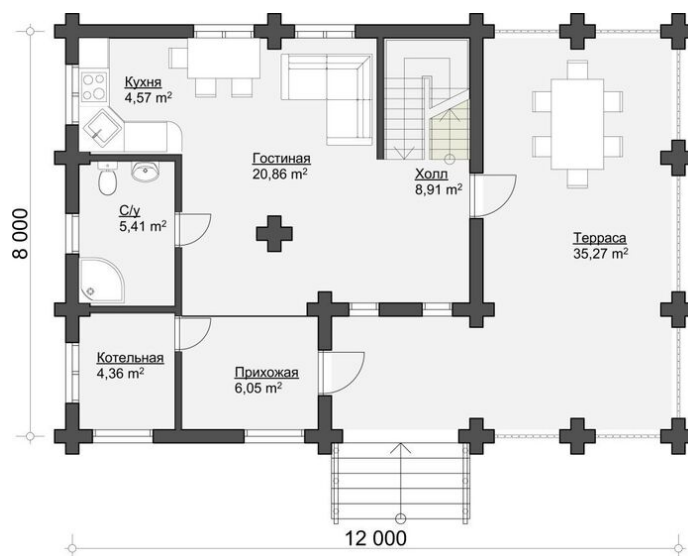

Межэтажная лестница строительная: Деревянная

Перегородки, потолки: Имитация бруса 21x140 мм.

Окна, двери

Оконные блоки RENAU 70мм: двухкамерные с отливами

Входная дверь: Металлическая, утепленная с терморазрывом

Межкомнатные двери: Profil Doors

Проект дома из бревна «Классик-10» 151.54 кв.м

■ **Офис продаж: г.Череповец**

пр.Советский 99-а, офис 313

■ **Офис продаж: г.Санкт-Петербург**

ул.Стародеревенская 11/2, офис 273