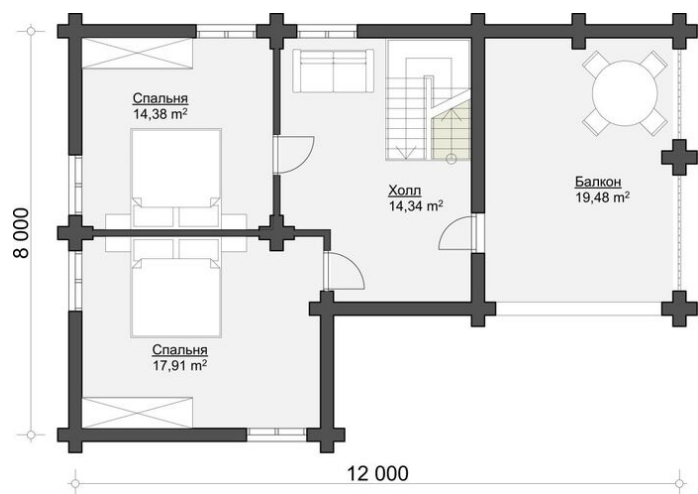

Межэтажная лестница строительная: Деревянная

Перегородки, потолки: Имитация бруса 21x140 мм.

Окна, двери

Оконные блоки RENAU 70мм: двухкамерные с отливами

Входная дверь: Металлическая, утепленная с терморазрывом

Межкомнатные двери: Profil Doors

Проект дома из бревна «Классик-10» 151.54 кв.м

■ **Офис продаж: г.Череповец**

пр.Советский 99-а, офис 313

■ **Офис продаж: г.Санкт-Петербург**

ул.Стародеревенская 11/2, офис 273