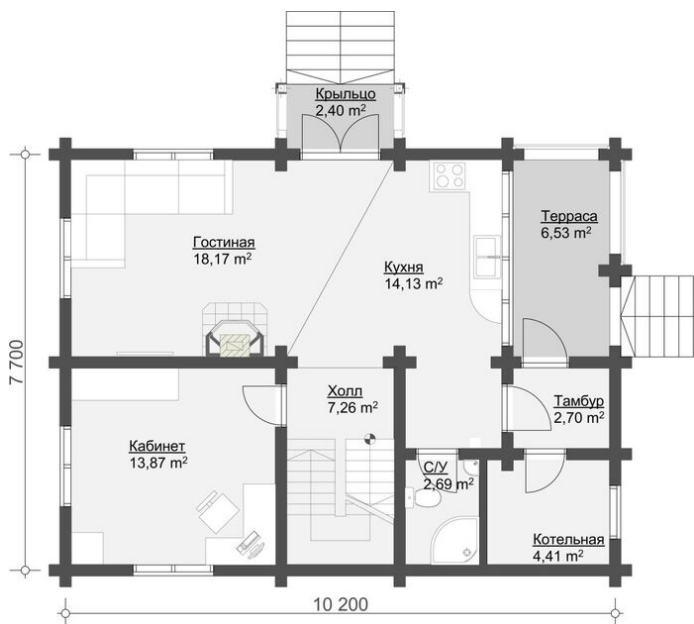

# Проект дома из бруса «Неаполь» 148.91 кв.м

- **Офис продаж: г.Череповец**  
пр.Советский 99-а, офис 313
- **Офис продаж: г.Санкт-Петербург**  
ул.Стародеревенская 11/2, офис 273
- **Производство и отгрузка:**  
Вологодская обл., п.им.Желябова