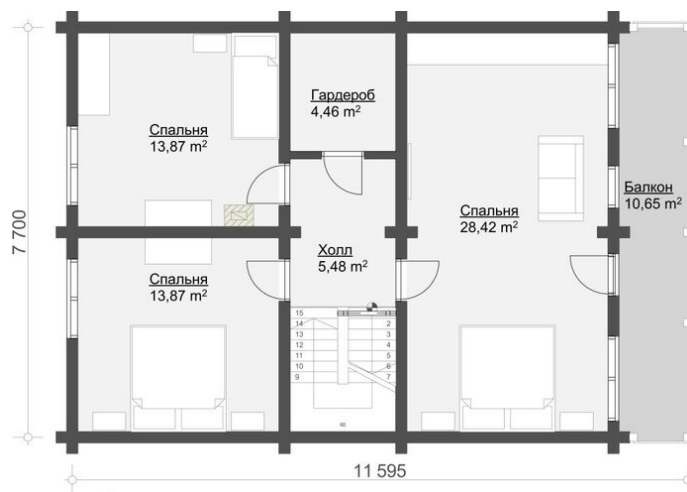

Проект дома из бруса «Неаполь» 148.91 кв.м

🏠 Общая площадь: 148.91 кв.м
📏 Габаритные размеры: 10.2x7.7 м
💰 Стоимость: 7 188 000 руб

Комплектация «Под ключ»

Проектно-сметная документация

Состав проекта АР,АС

Отделка стен (каркасных), потолков: Имитация бруса 21x140 мм.

Окна, двери

Оконные блоки: REHAU 70мм, двухкамерные с отливами

Входная дверь: Металлическая, утепленная с терморазрывом

Межкомнатные двери: Profil Doors

Проект дома из бруса «Неаполь» 148.91 кв.м

■ **Офис продаж:** г.Череповец

пр.Советский 99-а, офис 313

■ **Офис продаж:** г.Санкт-Петербург

ул.Стародеревенская 11/2, офис 273

■ **Производство и отгрузка:**

Вологодская обл., п.им.Желябова