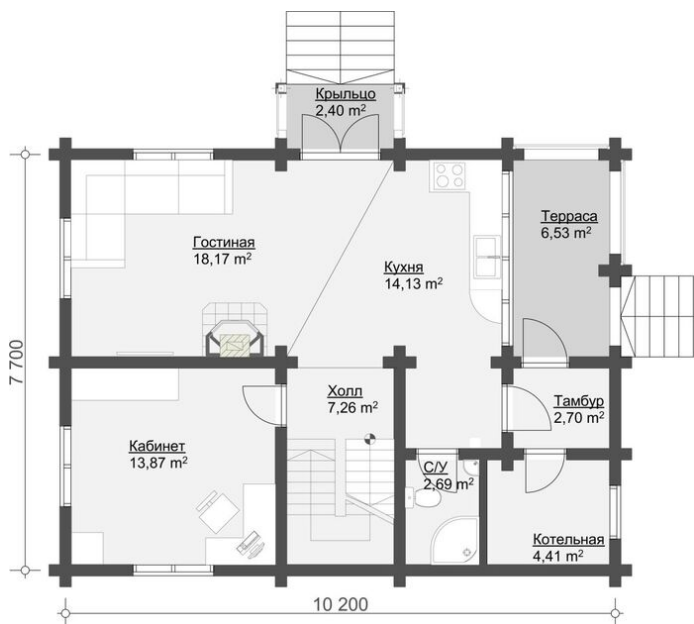

Проект дома из бруса «Неаполь» 148.91 кв.м

🏠 Общая площадь: 148.91 кв.м
📏 Габаритные размеры: 10.2x7.7 м
💰 Стоимость: 7 188 000 руб

Комплектация «Под ключ»

Проектно-сметная документация

Состав проекта АР,АС

Домокомплект заводской готовности

Подкладная доска: 50x150(200) мм

Стеновой комплект (заводской готовности): Профилированный брус 140x140 (190) мм.

Межэтажное перекрытие: Брус 100 (150)x150 (200) мм.

Силовые элементы: Брус 150x150 (200) мм

Отделка стен (каркасных), потолков: Имитация бруса 21x140 мм.

Окна, двери

Оконные блоки: REHAU 70мм, двухкамерные с отливами

Входная дверь: Металлическая, утепленная с терморазрывом

Межкомнатные двери: Profil Doors

Проект дома из бруса «Неаполь» 148.91 кв.м

■ **Офис продаж:** г.Череповец

пр.Советский 99-а, офис 313

■ **Офис продаж:** г.Санкт-Петербург

ул.Стародеревенская 11/2, офис 273

■ **Производство и отгрузка:**

Вологодская обл., п.им.Желябова