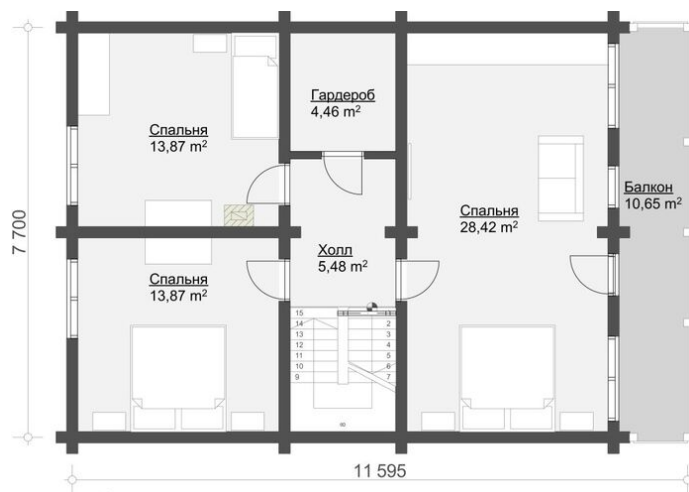

# Проект дома из бруса «Неаполь» 148.91 кв.м

- **Офис продаж: г.Череповец**  
пр.Советский 99-а, офис 313
- **Офис продаж: г.Санкт-Петербург**  
ул.Стародеревенская 11/2, офис 273
- **Производство и отгрузка:**  
Вологодская обл., п.им.Желябова