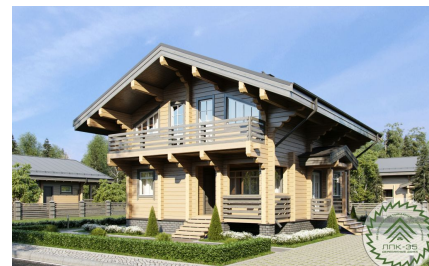

Проект дома из бруса «Неаполь» 148.91 кв.м

🏠 Общая площадь: 148.91 кв.м
📏 Габаритные размеры: 10.2x7.7 м
💰 Стоимость: 7 188 000 руб

Комплектация «Под ключ»

Проектно-сметная документация

Состав проекта АР,АС

Домокомплект заводской готовности

Подкладная доска: 50x150(200) мм

Стеновой комплект (заводской готовности): Профилированный брус 140x140 (190) мм.

Межэтажное перекрытие: Брус 100 (150)x150 (200) мм.

Силовые элементы: Брус 150x150 (200) мм