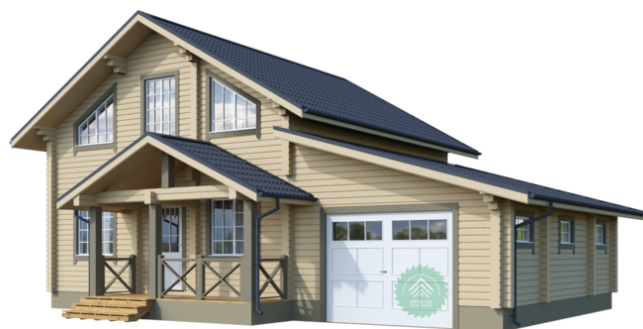

Проект дома из бруса «Вильянди» 154.7 кв.м