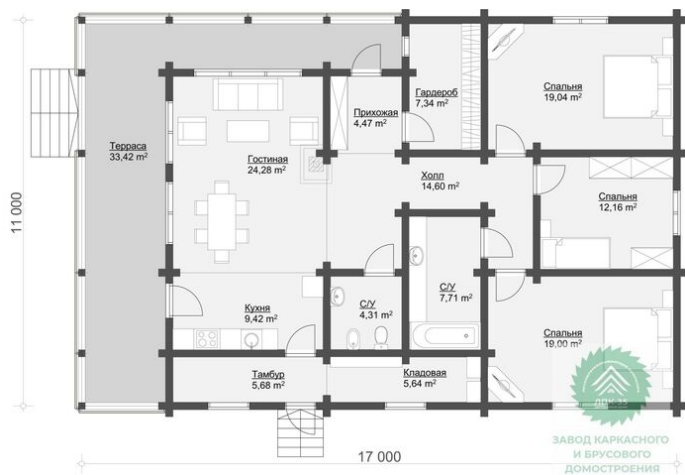

■ **Офис продаж: г.Череповец**

пр.Советский 99-а, офис 313

■ **Офис продаж: г.Санкт-Петербург**

ул.Стародеревенская 11/2, офис 273

■ **Производство и отгрузка:**

Вологодская обл., п.им.Желябова

☎ **Телефон / WhatsApp / Viber**

+7 (921) 252-06-05

+7 (999) 532-85-70

✉ **E-mail: info@lpk35.ru**

🌐 **Сайт: www.lpk35.ru**