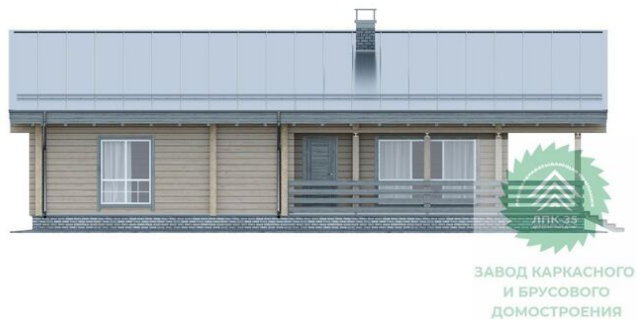

Проект дома из бруса «Раума» 168 кв.м

🏠 Общая площадь: 168 кв.м
📏 Габаритные размеры: 17x11 м
💰 Стоимость: 8 570 000 руб

Комплектация «Под ключ»

Проектно-сметная документация

Состав проекта АР,АС

Домокомплект заводской готовности

Отделка стен (каркасных), потолков: Имитация бруса 21x140 мм.

Окна, двери

Оконные блоки: REHAU 70мм, двухкамерные с отливами

Входная дверь: Металлическая, утепленная с терморазрывом

Межкомнатные двери: Profil Doors

Проект дома из бруса «Раума» 168 кв.м

■ **Офис продаж: г.Череповец**

пр.Советский 99-а, офис 313

■ **Офис продаж: г.Санкт-Петербург**

ул.Стародеревенская 11/2, офис 273

■ **Производство и отгрузка:**

Вологодская обл., п.им.Желябова