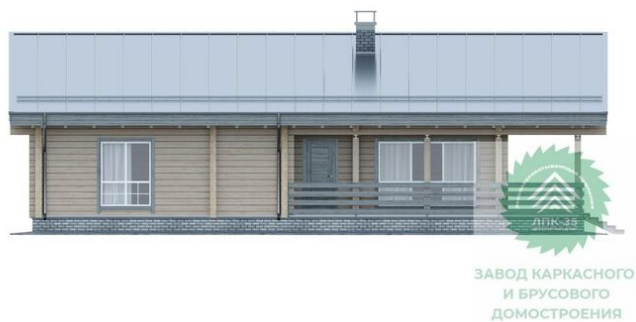

Проект дома из бруса «Раума» 168 кв.м

🏠 Общая площадь: 168 кв.м
📏 Габаритные размеры: 17x11 м
💰 Стоимость: 9 899 000 руб

Комплектация «Под ключ»

Проектно-сметная документация

Состав проекта АР,АС

Домокомплект заводской готовности

Отделка стен (каркасных), потолков: Имитация бруса 21x140 мм.

Окна, двери

Оконные блоки: REHAU 70мм, двухкамерные с отливами

Входная дверь: Металлическая, утепленная с терморазрывом

Межкомнатные двери: Profil Doors

Проект дома из бруса «Раума» 168 кв.м

■ **Офис продаж: г.Череповец**

пр.Советский 99-а, офис 313

■ **Офис продаж: г.Санкт-Петербург**

ул.Стародеревенская 11/2, офис 273

■ **Производство и отгрузка:**

Вологодская обл., п.им.Желябова