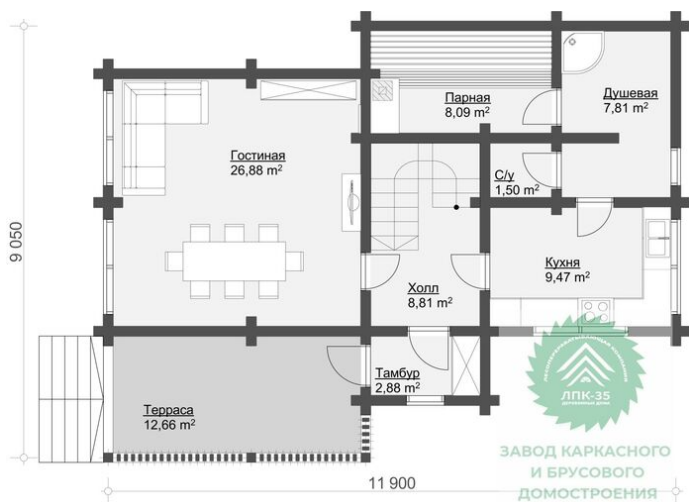

Проект дома из бруса «Оулу» 119 кв.м

🏠 Общая площадь: 119 кв.м
📏 Габаритные размеры: 11.9х9.0 м
💰 Стоимость: 7 837 000 руб

Комплектация «Под ключ»

Проектно-сметная документация

Состав проекта АР,АС

Домокомплект заводской готовности

Отделка стен (каркасных), потолков: Имитация бруса 21x140 мм.

Окна, двери

Оконные блоки: REHAU 70мм, двухкамерные с отливами

Входная дверь: Металлическая, утепленная с терморазрывом

Межкомнатные двери: Profil Doors

Проект дома из бруса «Оулу» 119 кв.м

- Офис продаж: г.Череповец**
 пр.Советский 99-а, офис 313
- Офис продаж: г.Санкт-Петербург**
 ул.Стародеревенская 11/2, офис 273
- Производство и отгрузка:**
 Вологодская обл., п.им.Желябова