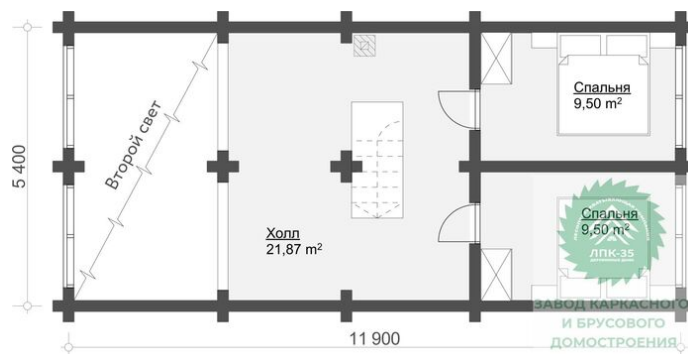

Проект дома из бруса «Оулу» 119 кв.м

🏠 Общая площадь: 119 кв.м
📏 Габаритные размеры: 11.9х9.0 м
💰 Стоимость: 7 837 000 руб

Комплектация «Под ключ»

Проектно-сметная документация

Состав проекта АР,АС

Домокомплект заводской готовности

Отделка стен (каркасных), потолков: Имитация бруса 21x140 мм.

Окна, двери

Оконные блоки: REHAU 70мм, двухкамерные с отливами

Входная дверь: Металлическая, утепленная с терморазрывом

Межкомнатные двери: Profil Doors

Проект дома из бруса «Оулу» 119 кв.м

- Офис продаж: г.Череповец**
 пр.Советский 99-а, офис 313
- Офис продаж: г.Санкт-Петербург**
 ул.Стародеревенская 11/2, офис 273
- Производство и отгрузка:**
 Вологодская обл., п.им.Желябова