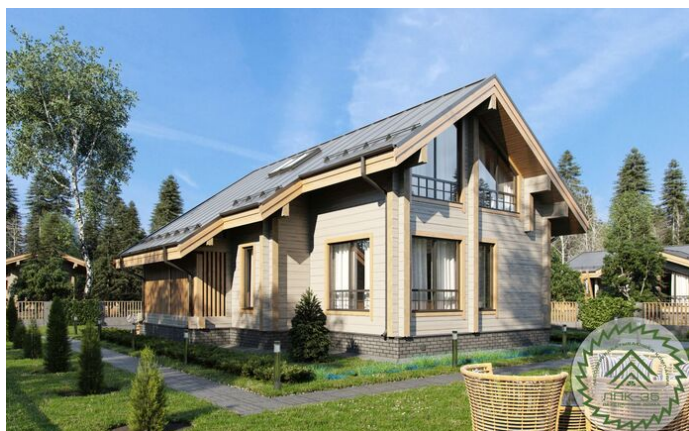

Проект дома из бруса «Оулу» 119 кв.м