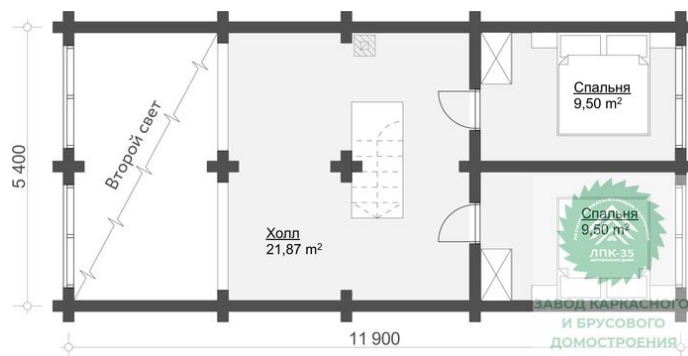

Проект дома из бруса «Оулу» 119 кв.м

🏠 Общая площадь: 119 кв.м
📏 Габаритные размеры: 11.9х9.0 м
💰 Стоимость: 9 053 000 руб

Комплектация «Под ключ»

Проектно-сметная документация

Состав проекта АР,АС

Домокомплект заводской готовности

Отделка стен (каркасных), потолков: Имитация бруса 21x140 мм.

Окна, двери

Оконные блоки: REHAU 70мм, двухкамерные с отливами

Входная дверь: Металлическая, утепленная с терморазрывом

Межкомнатные двери: Profil Doors

Проект дома из бруса «Оулу» 119 кв.м

- Офис продаж: г.Череповец**
 пр.Советский 99-а, офис 313
- Офис продаж: г.Санкт-Петербург**
 ул.Стародеревенская 11/2, офис 273
- Производство и отгрузка:**
 Вологодская обл., п.им.Желябова