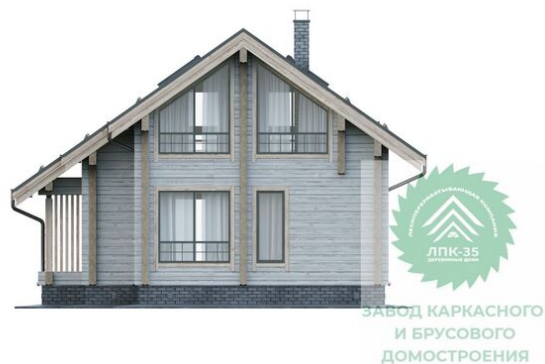

Проект дома из бруса «Оулу» 119 кв.м