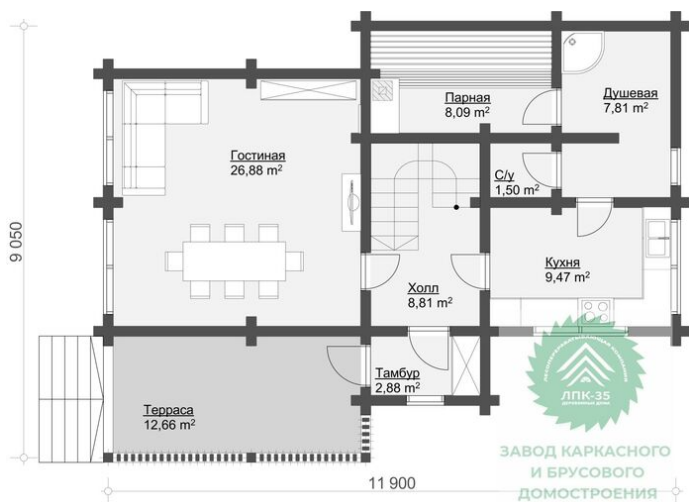

Проект дома из бруса «Оулу» 119 кв.м

🏠 Общая площадь: 119 кв.м
📏 Габаритные размеры: 11.9х9.0 м
💰 Стоимость: 9 053 000 руб

Комплектация «Под ключ»

Проектно-сметная документация

Состав проекта АР,АС

Домокомплект заводской готовности

Отделка стен (каркасных), потолков: Имитация бруса 21x140 мм.

Окна, двери

Оконные блоки: REHAU 70мм, двухкамерные с отливами

Входная дверь: Металлическая, утепленная с терморазрывом

Межкомнатные двери: Profil Doors

Проект дома из бруса «Оулу» 119 кв.м

- Офис продаж: г.Череповец**
 пр.Советский 99-а, офис 313
- Офис продаж: г.Санкт-Петербург**
 ул.Стародеревенская 11/2, офис 273
- Производство и отгрузка:**
 Вологодская обл., п.им.Желябова