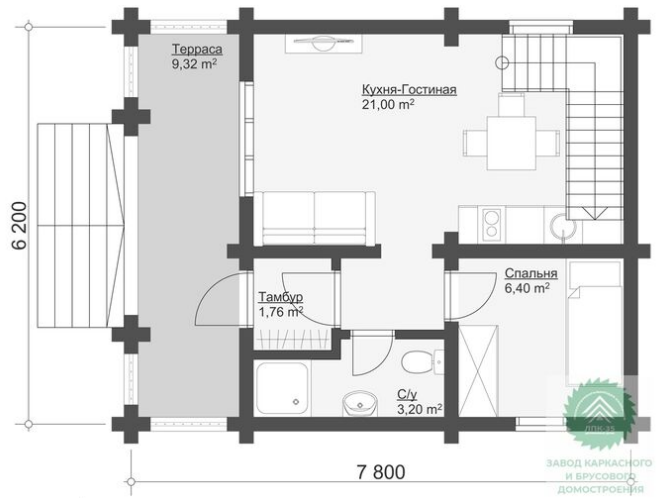

Проект дома из бревна «Классик-7» 82 кв.м

🏠 Общая площадь: 82 кв.м
📏 Габаритные размеры: 7.8х6.2 м
💰 Стоимость: 5 904 000 руб

Комплектация «Под ключ»

Проектно-сметная документация

Состав проекта АР,КР

Домокомплект заводской готовности

Подкладная доска: 50х200 мм

Стеновой комплект (заводской готовности): Оцилиндрованное бревно 240 мм. или Рубленое бревно (ручная работа) 240-260 мм.

Межэтажное перекрытие: Брус 100 (150)х150 (200) мм.

Оцилиндрованное бревно

Перегородки, потолки: Имитация бруса 21x140 мм.

Окна, двери

Оконные блоки RENAУ 70мм: двухкамерные с отливами

Входная дверь: Металлическая, утепленная с терморазрывом

Межкомнатные двери: Profil Doors

Проект дома из бревна «Классик-7» 82 кв.м