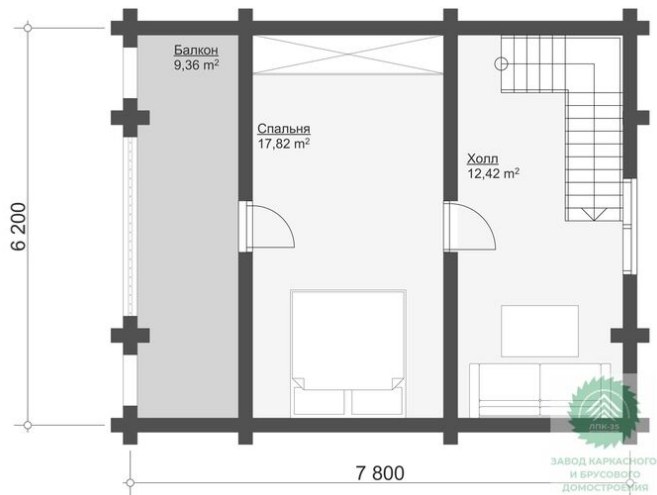

Перегородки, потолки: Имитация бруса 21x140 мм.

Окна, двери

Оконные блоки RENAУ 70мм: двухкамерные с отливами

Входная дверь: Металлическая, утепленная с терморазрывом

Межкомнатные двери: Profil Doors

Проект дома из бревна «Классик-7» 82 кв.м