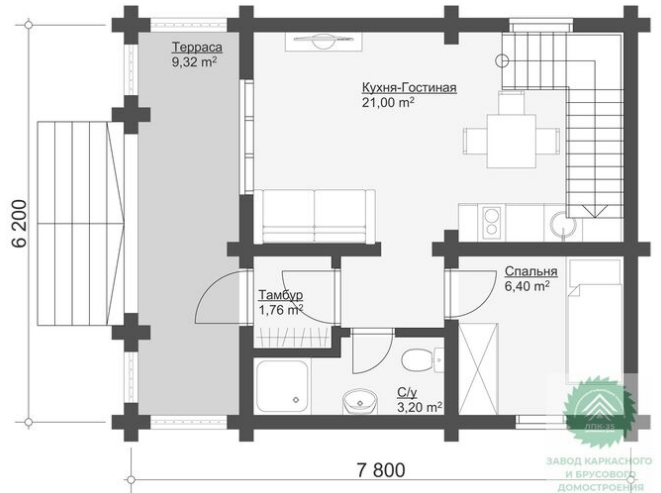

Проект дома из бревна «Классик-7» 82 кв.м

🏠 Общая площадь: 82 кв.м
📏 Габаритные размеры: 7.8x6.2 м
💰 Стоимость: 5 904 000 руб

Комплектация «Под ключ»

Проектно-сметная документация

Состав проекта АР,КР

Домокомплект заводской готовности

Подкладная доска: 50x200 мм

Стеновой комплект (заводской готовности): Оцилиндрованное бревно 240 мм. или Рубленое бревно (ручная работа) 240-260 мм.

Межэтажное перекрытие: Брус 100 (150)x150 (200) мм.

Оцилиндрованное бревно

Перегородки, потолки: Имитация бруса 21x140 мм.

Окна, двери

Оконные блоки RENAU 70мм: двухкамерные с отливами

Входная дверь: Металлическая, утепленная с терморазрывом

Межкомнатные двери: Profil Doors

Проект дома из бревна «Классик-7» 82 кв.м