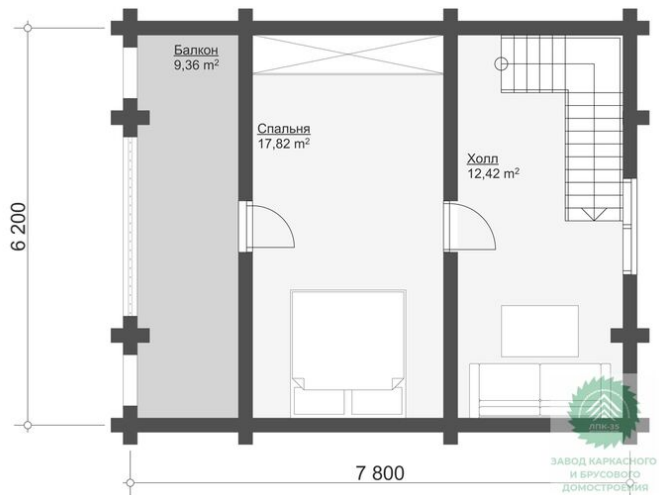

Перегородки, потолки: Имитация бруса 21x140 мм.

Окна, двери

Оконные блоки RENAU 70мм: двухкамерные с отливами

Входная дверь: Металлическая, утепленная с терморазрывом

Межкомнатные двери: Profil Doors

Проект дома из бревна «Классик-7» 82 кв.м