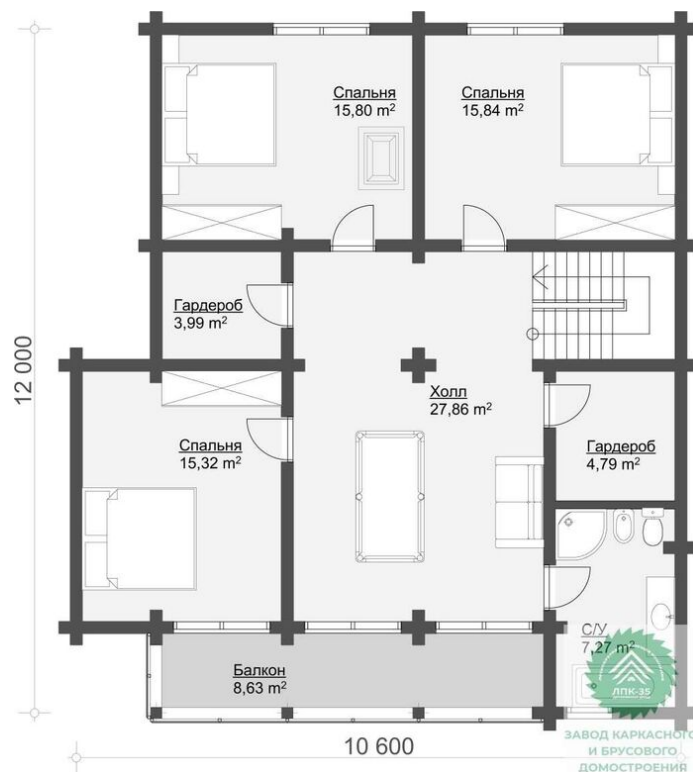

■ **Офис продаж:** г.Череповец

пр.Советский 99-а, офис 313

■ **Офис продаж:** г.Санкт-Петербург

ул.Стародеревенская 11/2, офис 273

■ **Производство и отгрузка:**

Вологодская обл., п.им.Желябова

☎ **Телефон / WhatsApp / Viber**

+7 (921) 252-06-05

+7 (999) 532-85-70

✉ **E-mail:** info@lpk35.ru

🌐 **Сайт:** www.lpk35.ru