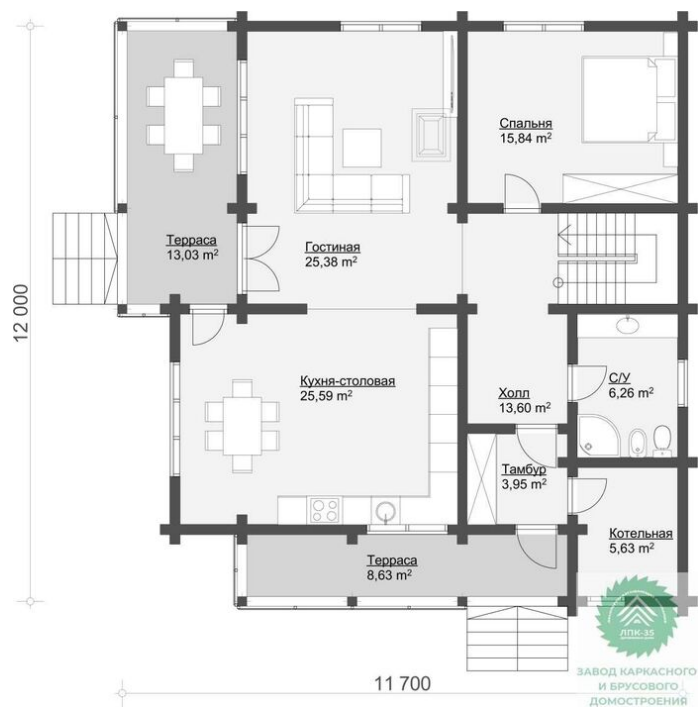

■ **Офис продаж:** г.Череповец

пр.Советский 99-а, офис 313

■ **Офис продаж:** г.Санкт-Петербург

ул.Стародеревенская 11/2, офис 273

■ **Производство и отгрузка:**

Вологодская обл., п.им.Желябова

☎ **Телефон / WhatsApp / Viber**

+7 (921) 252-06-05

+7 (999) 532-85-70

✉ **E-mail:** info@lpk35.ru

🌐 **Сайт:** www.lpk35.ru