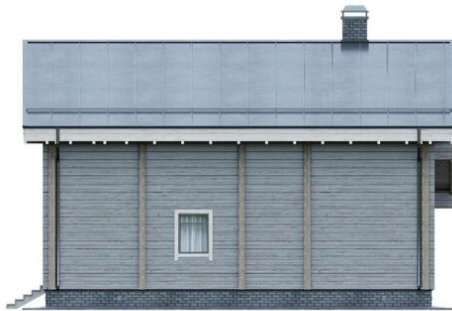

Проект дома из бруса «Копенгаген» 217 кв.м