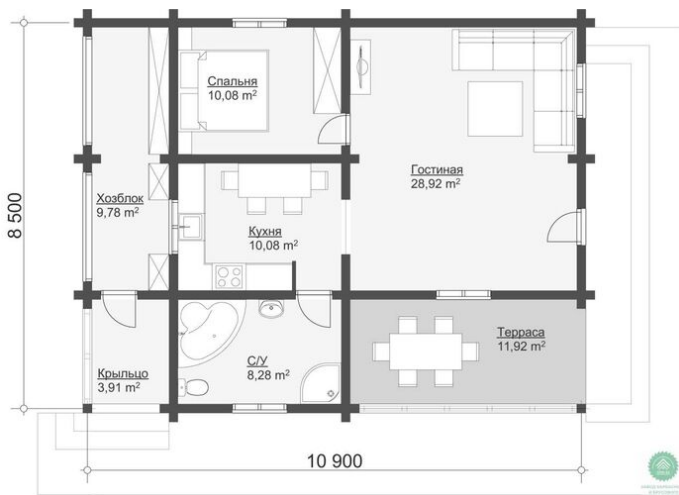

Проект дома из бруса «Мюнхен» 83 кв.м