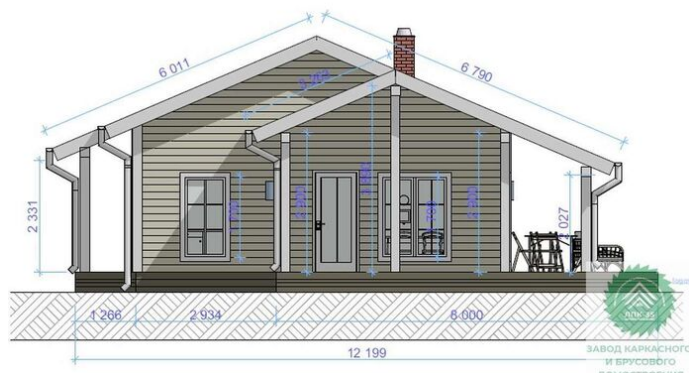

ЗАВОД КАРКАСНОГО
И БРУСОВОГО
ДОМОСТРОЕНИЯ