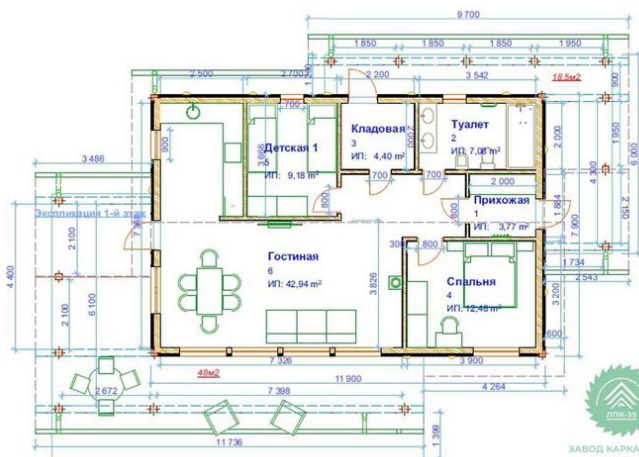

Настил полов 1 и 2 этажа: OSB 22 мм

Межэтажная лестница строительная: Деревянная

Устройство вент.зазора стены, полы, потолки: брусок 30x40 (50) мм.

Отделка стен (каркасных), потолков: Имитация бруса 21x140 мм.

Окна, двери

Оконные блоки: REHAU 70мм, с комплектующими

Входная дверь: Металлическая, утепленная с терморазрывом

Межкомнатные двери: Profil Doors

Проект каркасного дома «Лапландия» 162.2 кв.м

 ЗАВОД КАРКАСНОГО
И БРУСОВОГО
ДОМОСТРОЕНИЯ