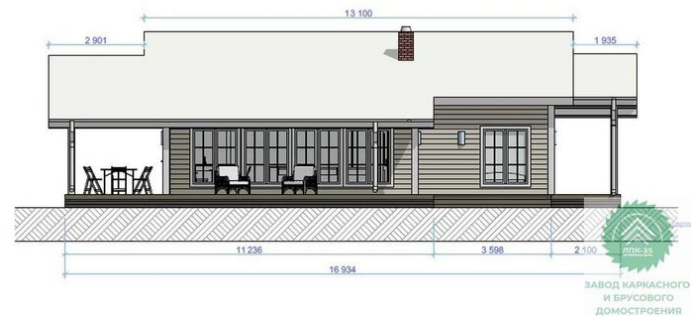

- **Офис продаж: г.Череповец**
  пр.Советский 99-а, офис 313
- **Офис продаж: г.Санкт-Петербург**
  ул.Стародеревенская 11/2, офис 273
- **Производство и отгрузка:**
  Вологодская обл., п.им.Желябова

- ☎ **Телефон / WhatsApp / Viber**
  +7 (921) 252-06-05
  +7 (999) 532-85-70
- ✉ **E-mail:** info@lpk35.ru
- 🌐 **Сайт:** www.lpk35.ru