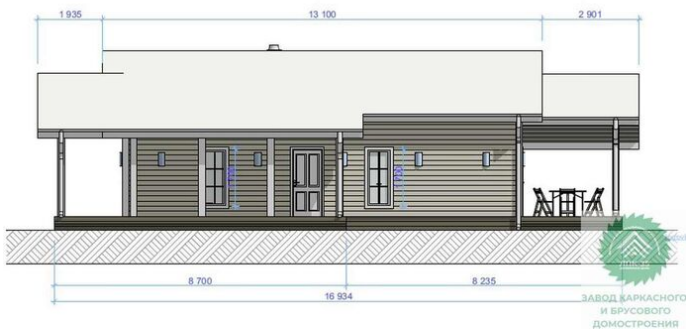

- **Офис продаж: г.Череповец**
  пр.Советский 99-а, офис 313
- **Офис продаж: г.Санкт-Петербург**
  ул.Стародеревенская 11/2, офис 273
- **Производство и отгрузка:**
  Вологодская обл., п.им.Желябова

- ☎ **Телефон / WhatsApp / Viber**
  +7 (921) 252-06-05
  +7 (999) 532-85-70
- ✉ **E-mail:** info@lpk35.ru
- 🌐 **Сайт:** www.lpk35.ru