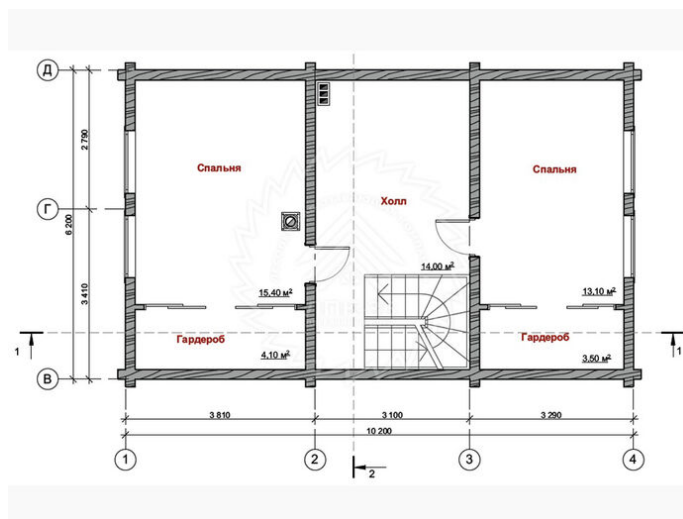

- **Офис продаж: г.Череповец**
  пр.Советский 99-а, офис 313
- **Офис продаж: г.Санкт-Петербург**
  ул.Стародеревенская 11/2, офис 273
- **Производство и отгрузка:**
  Вологодская обл., п.им.Желябова

- ☎ **Телефон / WhatsApp / Viber**
  +7 (921) 252-06-05
  +7 (999) 532-85-70
- ✉ **E-mail:** info@lpk35.ru
- 🌐 **Сайт:** www.lpk35.ru