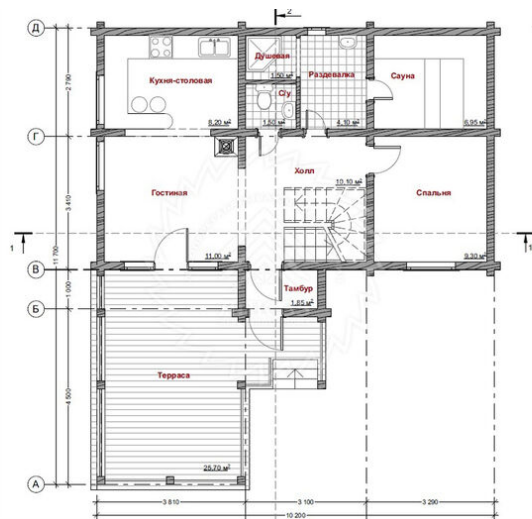

- **Офис продаж: г.Череповец**
  пр.Советский 99-а, офис 313
- **Офис продаж: г.Санкт-Петербург**
  ул.Стародеревенская 11/2, офис 273
- **Производство и отгрузка:**
  Вологодская обл., п.им.Желябова

- ☎ **Телефон / WhatsApp / Viber**
  +7 (921) 252-06-05
  +7 (999) 532-85-70
- ✉ **E-mail:** info@lpk35.ru
- 🌐 **Сайт:** www.lpk35.ru