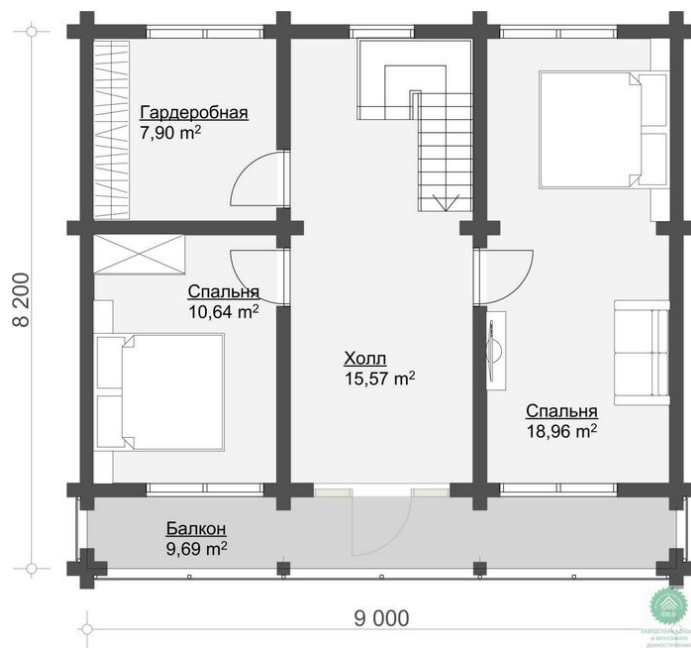

- **Офис продаж: г.Череповец**
  пр.Советский 99-а, офис 313
- **Офис продаж: г.Санкт-Петербург**
  ул.Стародеревенская 11/2, офис 273
- **Производство и отгрузка:**
  Вологодская обл., п.им.Желябова

☎ **Телефон / WhatsApp / Viber**

+7 (921) 252-06-05

+7 (999) 532-85-70

✉ **E-mail:** info@lpk35.ru

🌐 **Сайт:** www.lpk35.ru