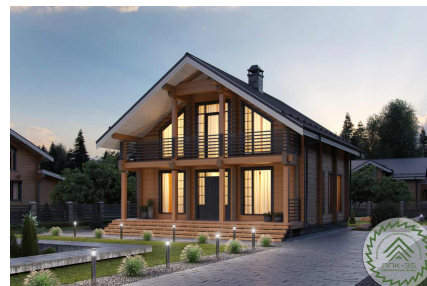

Проект дома из бруса «Рейн» 158 кв.м

🏠 Общая площадь: 158 кв.м
📏 Габаритные размеры: 10.00x8.80 м
💰 Стоимость: 6 752 000 руб

Комплектация «Под ключ»

Проектно-сметная документация

Состав проекта АР,АС

Домокомплект заводской готовности