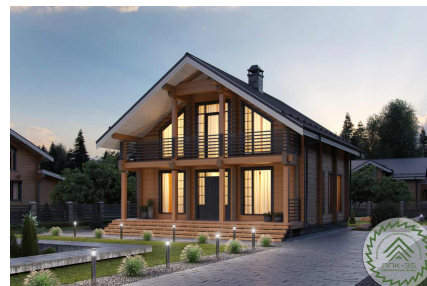

Проект дома из бруса «Рейн» 158 кв.м

🏠 **Общая площадь:** 158 кв.м
📏 **Габаритные размеры:** 10.00x8.80 м
💰 **Стоимость:** 5 845 000 руб

Комплектация «Под ключ»

Проектно-сметная документация

Состав проекта АР,АС