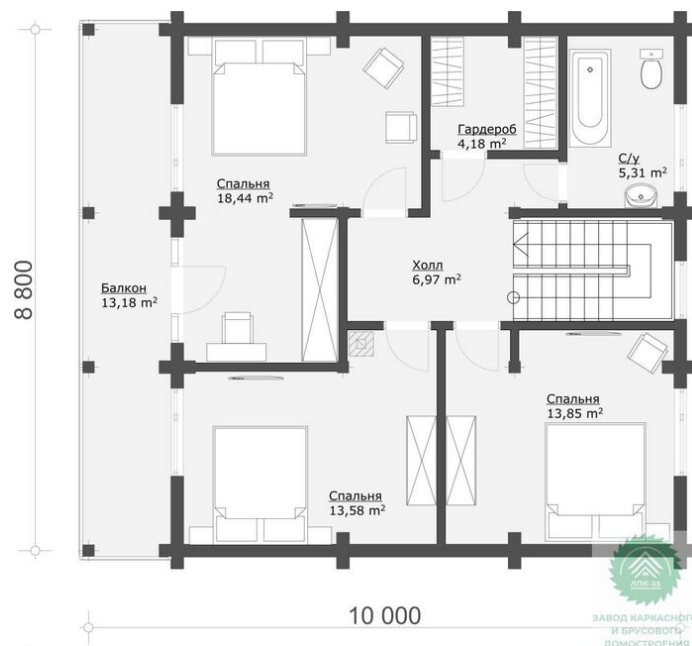

■ **Офис продаж:** г.Череповец

пр.Советский 99-а, офис 313

■ **Офис продаж:** г.Санкт-Петербург

ул.Стародеревенская 11/2, офис 273

■ **Производство и отгрузка:**

Вологодская обл., п.им.Желябова

☎ **Телефон / WhatsApp / Viber**

+7 (921) 252-06-05

+7 (999) 532-85-70

✉ **E-mail:** info@lpk35.ru

🌐 **Сайт:** www.lpk35.ru