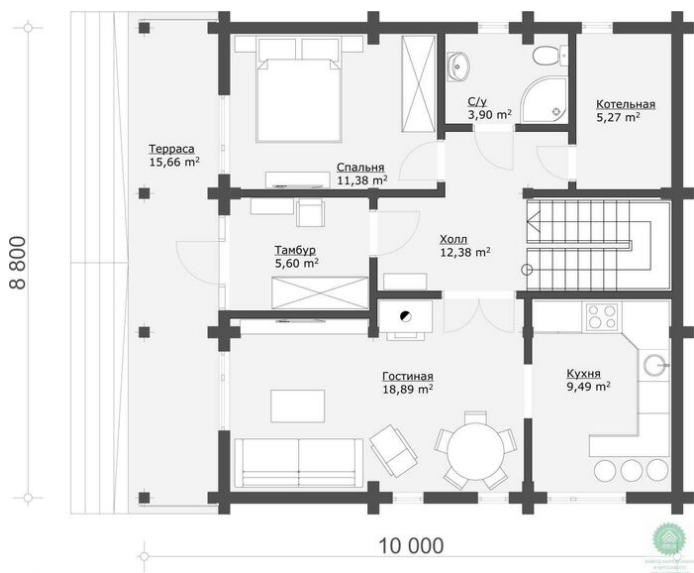

■ **Офис продаж:** г.Череповец

пр.Советский 99-а, офис 313

■ **Офис продаж:** г.Санкт-Петербург

ул.Стародеревенская 11/2, офис 273

■ **Производство и отгрузка:**

Вологодская обл., п.им.Желябова

☎ **Телефон / WhatsApp / Viber**

+7 (921) 252-06-05

+7 (999) 532-85-70

✉ **E-mail:** info@lpk35.ru

🌐 **Сайт:** www.lpk35.ru