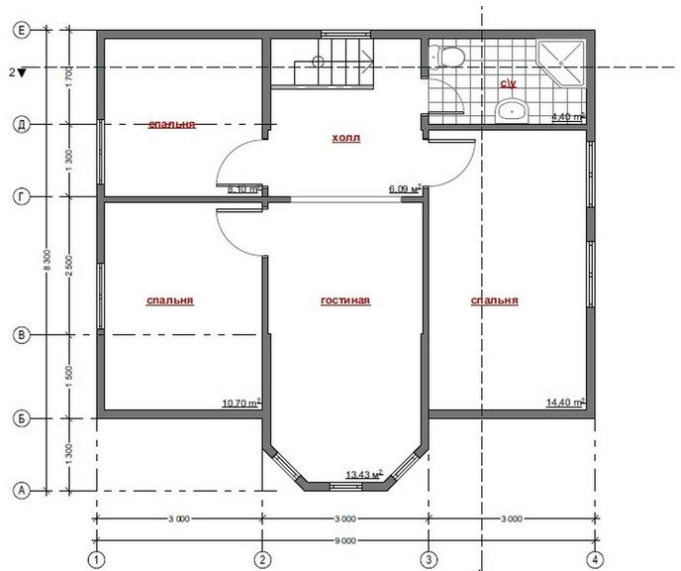

Проект каркасного дома «Турин» 118.2 кв.м