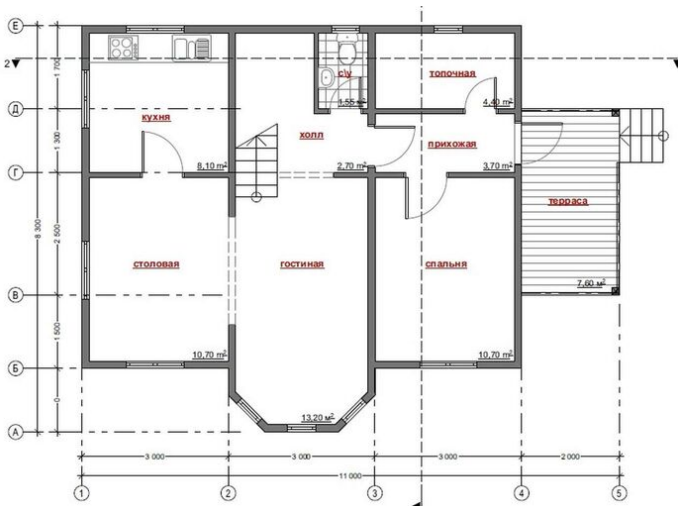

Проект каркасного дома «Турин» 118.2 кв.м