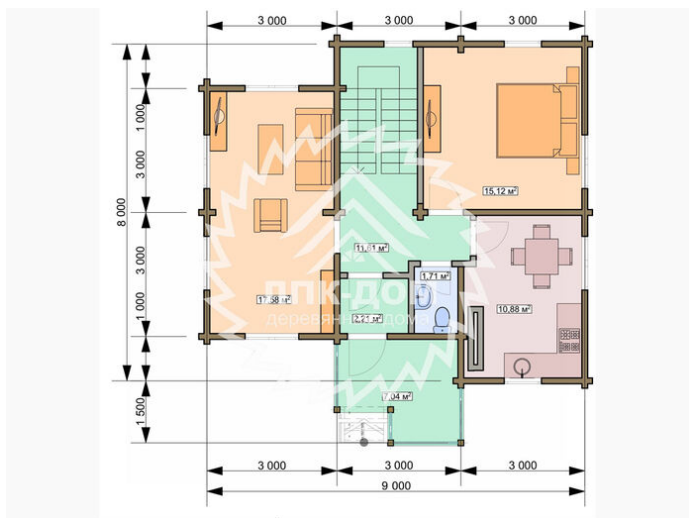

Проект дома из бруса «Скопье» 137 кв.м