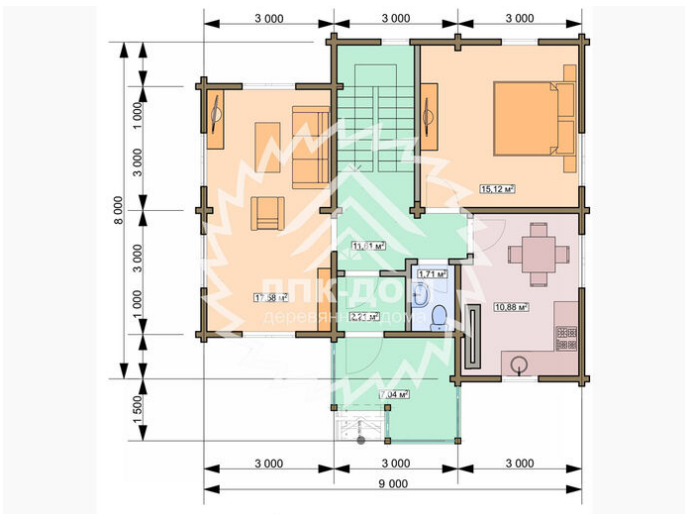

Проект дома из бруса «Скопье» 137 кв.м