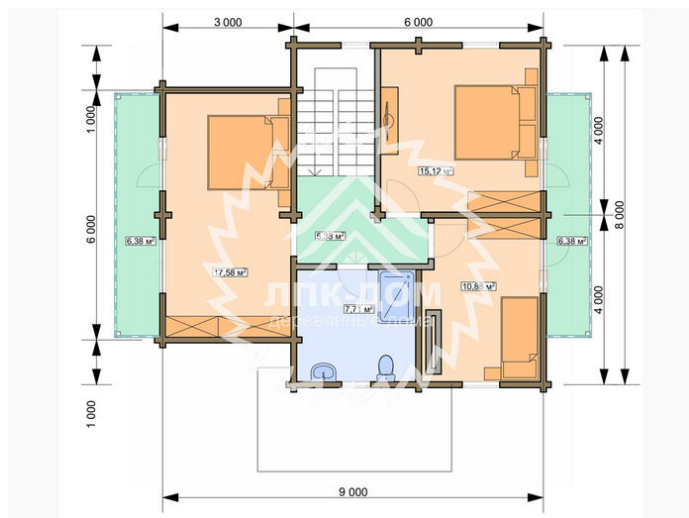

Проект дома из бруса «Скопье» 137 кв.м