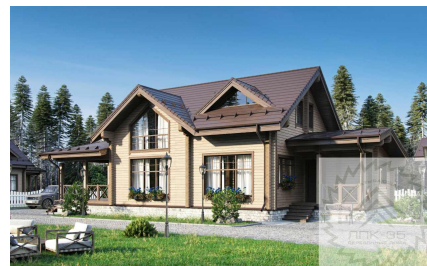

Проект дома из бруса «Ламми» 176.6 кв.м

🏠 Общая площадь: 176.6 кв.м
📏 Габаритные размеры: 18.00x8.1 м
💰 Стоимость: 9 188 000 руб

Комплектация «Под ключ»

Проектно-сметная документация

Состав проекта АР,АС

Домокомплект заводской готовности

Подкладная доска: 50x150(200) мм

Стеновой комплект (заводской готовности): Профилированный брус 140x140 (190) мм.

Межэтажное перекрытие: Брус 100 (150)x150 (200) мм.

Силовые элементы: Брус 150x150 (200) мм