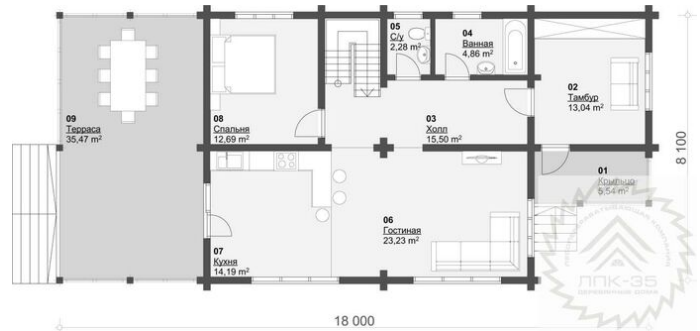

Проект дома из бруса «Ламми» 176.6 кв.м