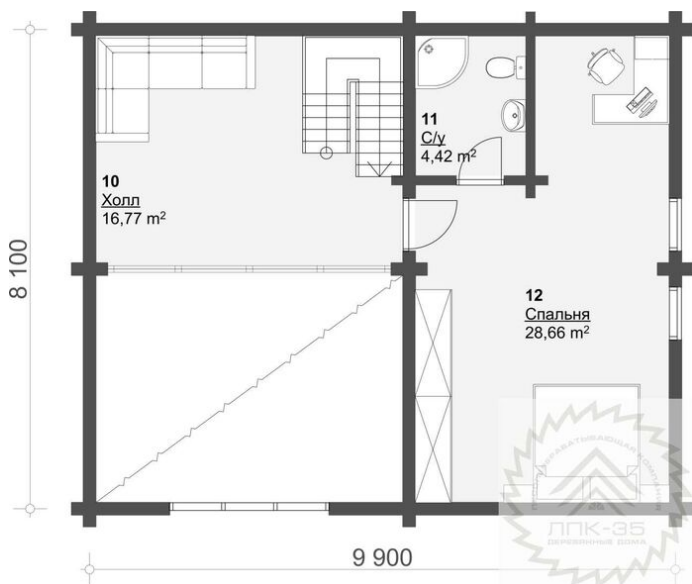

■ **Офис продаж: г.Череповец**

пр.Советский 99-а, офис 313

■ **Офис продаж: г.Санкт-Петербург**

ул.Стародеревенская 11/2, офис 273

■ **Производство и отгрузка:**

Вологодская обл., п.им.Желябова

☎ **Телефон / WhatsApp / Viber**

+7 (921) 252-06-05

+7 (999) 532-85-70

✉ **E-mail:** info@lpk35.ru

🌐 **Сайт:** www.lpk35.ru