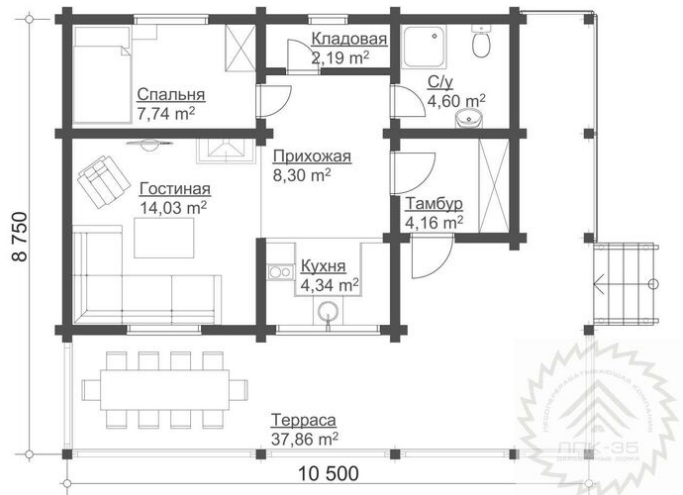

Проект дома из бруса «Ричмонд» 81 кв.м