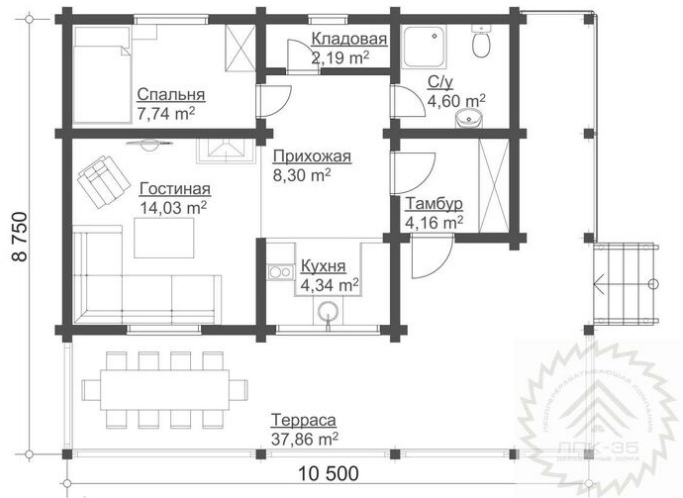

Проект дома из бруса «Ричмонд» 81 кв.м