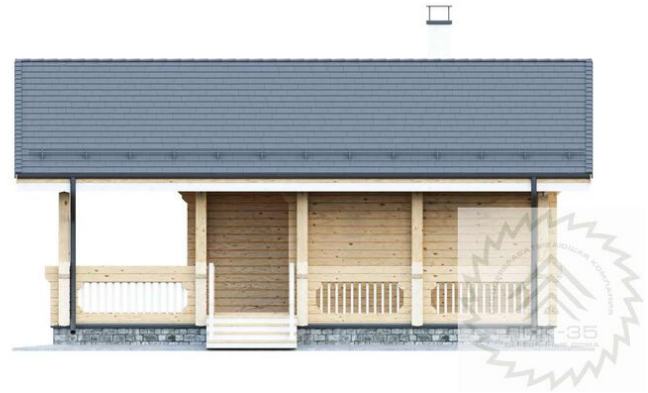

Проект дома из бруса «Ричмонд» 81 кв.м