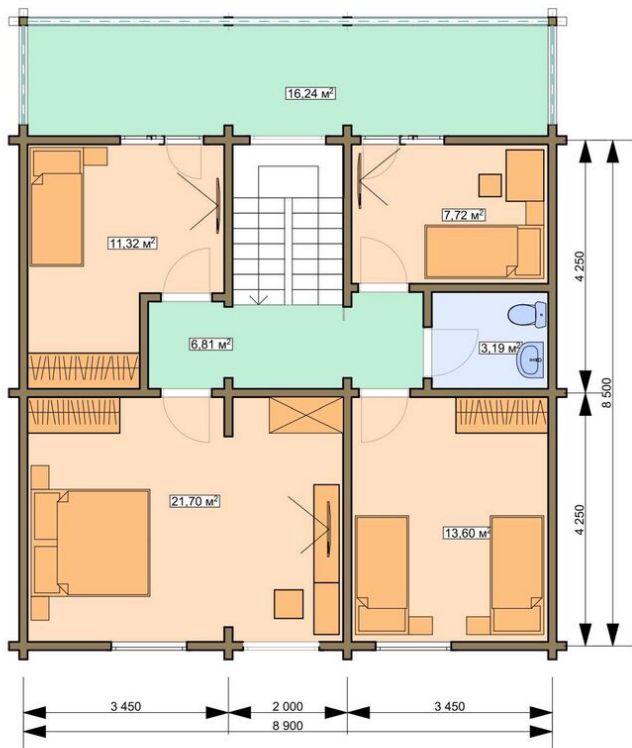

- **Офис продаж: г.Череповец**
  пр.Советский 99-а, офис 313
- **Офис продаж: г.Санкт-Петербург**
  ул.Стародеревенская 11/2, офис 273
- **Производство и отгрузка:**
  Вологодская обл., п.им.Желябова

- ☎ **Телефон / WhatsApp / Viber**
  +7 (921) 252-06-05
  +7 (999) 532-85-70
- ✉ **E-mail:** info@lpk35.ru
- 🌐 **Сайт:** www.lpk35.ru