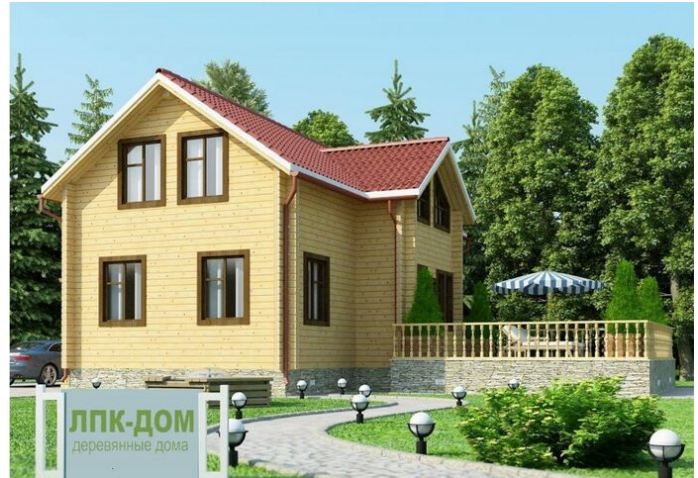

Проект дома из бруса «Милан» 167.3 кв.м