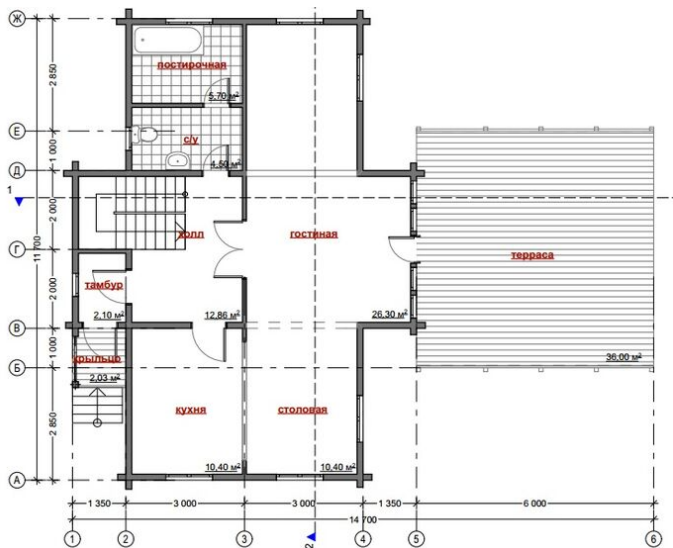

Проект дома из бруса «Милан» 167.3 кв.м

🏠 Общая площадь: 167.3 кв.м
📐 Габаритные размеры: 14.70x11.70 м
💰 Стоимость: 7 838 000 руб

Комплектация «Под ключ»

Проектно-сметная документация

Состав проекта АР,АС

Отделка стен (каркасных), потолков: Имитация бруса 21x140 мм.

Окна, двери

Оконные блоки: REHAU 70мм, двухкамерные с отливами

Входная дверь: Металлическая, утепленная с терморазрывом

Межкомнатные двери: Profil Doors

Проект дома из бруса «Милан» 167.3 кв.м

■ **Офис продаж: г.Череповец**

пр.Советский 99-а, офис 313

■ **Офис продаж: г.Санкт-Петербург**

ул.Стародеревенская 11/2, офис 273

■ **Производство и отгрузка:**

Вологодская обл., п.им.Желябова