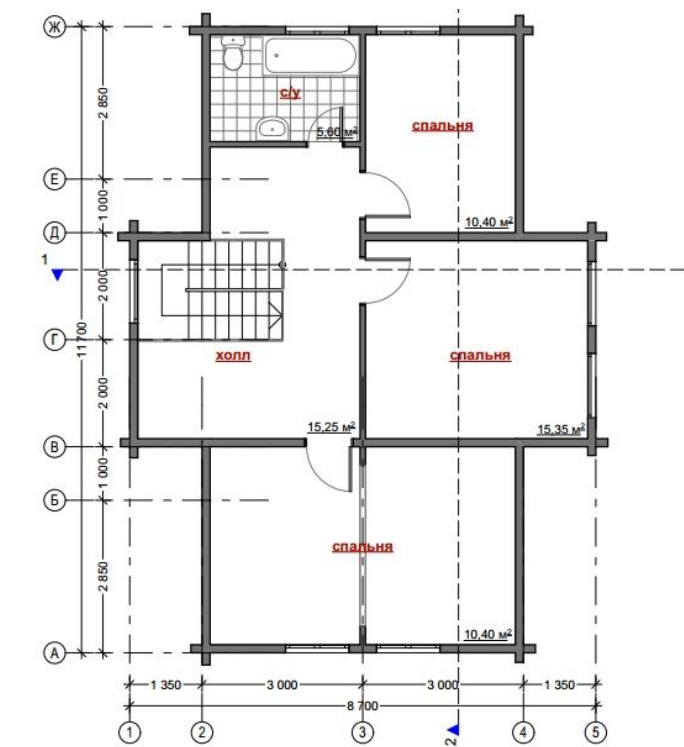

Проект дома из бруса «Милан» 167.3 кв.м

🏠 Общая площадь: 167.3 кв.м
📏 Габаритные размеры: 14.70x11.70 м
💰 Стоимость: 6 785 000 руб

Комплектация «Под ключ»

Проектно-сметная документация

Состав проекта АР,АС

Домокомплект заводской готовности

Подкладная доска: 50x150(200) мм

Стеновой комплект (заводской готовности): Профилированный брус 140x140 (190) мм.

Межэтажное перекрытие: Брус 100 (150)x150 (200) мм.

Силовые элементы: Брус 150x150 (200) мм

Отделка стен (каркасных), потолков: Имитация бруса 21x140 мм.

Окна, двери

Оконные блоки: REHAU 70мм, двухкамерные с отливами

Входная дверь: Металлическая, утепленная с терморазрывом

Межкомнатные двери: Profil Doors

Проект дома из бруса «Милан» 167.3 кв.м

■ **Офис продаж:** г.Череповец

пр.Советский 99-а, офис 313

■ **Офис продаж:** г.Санкт-Петербург

ул.Стародеревенская 11/2, офис 273

■ **Производство и отгрузка:**

Вологодская обл., п.им.Желябова