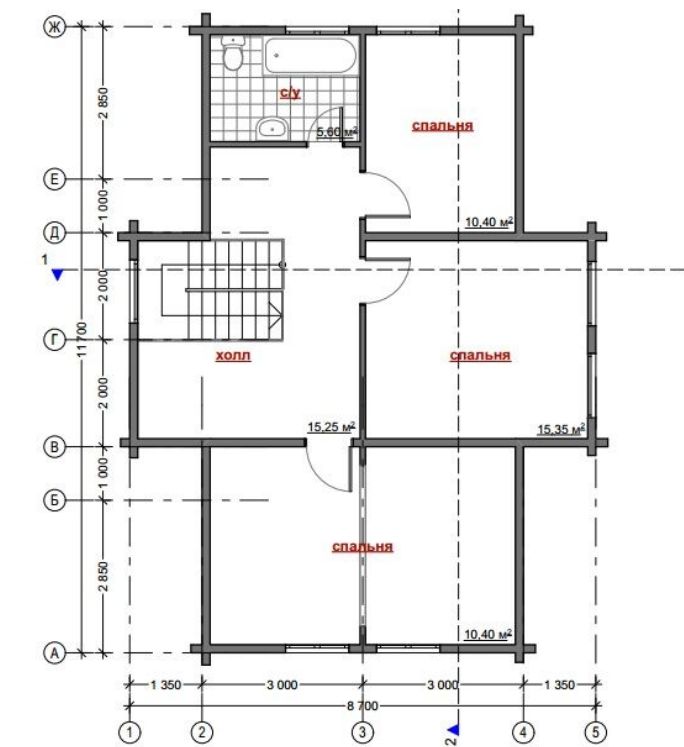

Проект дома из бруса «Милан» 167.3 кв.м

🏠 Общая площадь: 167.3 кв.м
📐 Габаритные размеры: 14.70x11.70 м
💰 Стоимость: 7 838 000 руб

Комплектация «Под ключ»

Проектно-сметная документация

Состав проекта АР,АС

Домокомплект заводской готовности

Подкладная доска: 50x150(200) мм

Стеновой комплект (заводской готовности): Профилированный брус 140x140 (190) мм.

Межэтажное перекрытие: Брус 100 (150)x150 (200) мм.

Силовые элементы: Брус 150x150 (200) мм

Отделка стен (каркасных), потолков: Имитация бруса 21x140 мм.

Окна, двери

Оконные блоки: REHAU 70мм, двухкамерные с отливами

Входная дверь: Металлическая, утепленная с терморазрывом

Межкомнатные двери: Profil Doors

Проект дома из бруса «Милан» 167.3 кв.м

■ **Офис продаж: г.Череповец**

пр.Советский 99-а, офис 313

■ **Офис продаж: г.Санкт-Петербург**

ул.Стародеревенская 11/2, офис 273

■ **Производство и отгрузка:**

Вологодская обл., п.им.Желябова