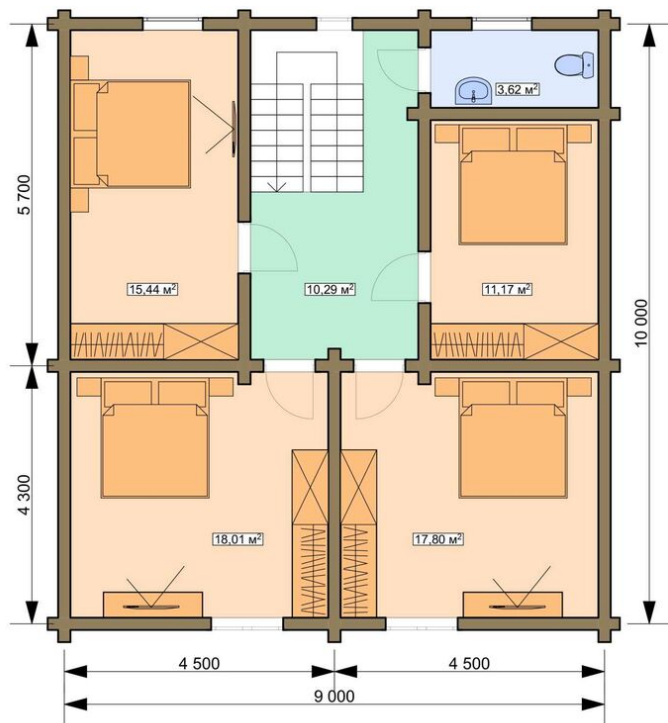

■ **Офис продаж:** г.Череповец

пр.Советский 99-а, офис 313

■ **Офис продаж:** г.Санкт-Петербург

ул.Стародеревенская 11/2, офис 273

■ **Производство и отгрузка:**

Вологодская обл., п.им.Желябова

☎ **Телефон / WhatsApp / Viber**

+7 (921) 252-06-05

+7 (999) 532-85-70

✉ **E-mail:** info@lpk35.ru

🌐 **Сайт:** www.lpk35.ru