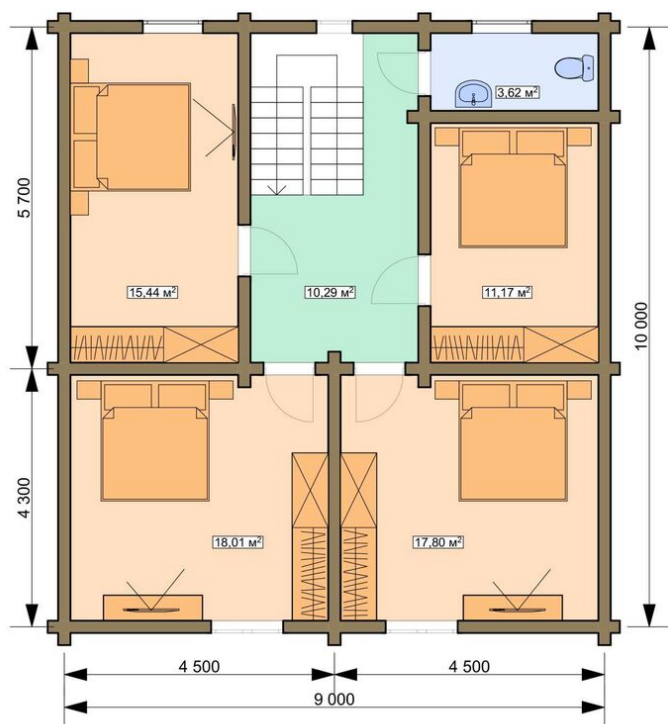

■ **Офис продаж:** г.Череповец

пр.Советский 99-а, офис 313

■ **Офис продаж:** г.Санкт-Петербург

ул.Стародеревенская 11/2, офис 273

■ **Производство и отгрузка:**

Вологодская обл., п.им.Желябова

☎ **Телефон / WhatsApp / Viber**

+7 (921) 252-06-05

+7 (999) 532-85-70

✉ **E-mail:** info@lpk35.ru

🌐 **Сайт:** www.lpk35.ru