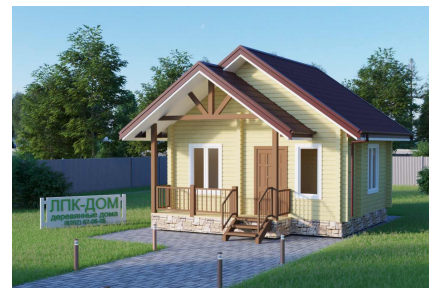

Проект дома из бруса «Ватикан» 30.2 кв.м

🏠 Общая площадь: 30.2 кв.м
📏 Габаритные размеры: 6.0х6.0 м
💰 Стоимость: 2 726 000 руб

Комплектация «Под ключ»

Проектно-сметная документация

Состав проекта АР,АС

Домокомплект заводской готовности