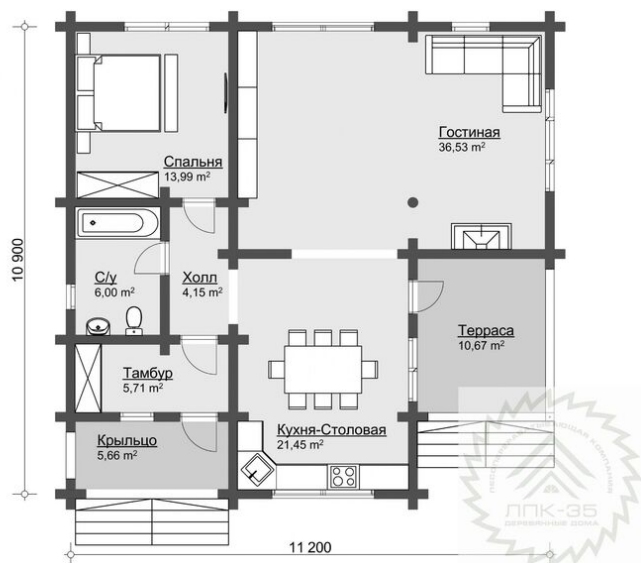

■ **Офис продаж:** г.Череповец

пр.Советский 99-а, офис 313

■ **Офис продаж:** г.Санкт-Петербург

ул.Стародеревенская 11/2, офис 273

■ **Производство и отгрузка:**

Вологодская обл., п.им.Желябова

☎ **Телефон / WhatsApp / Viber**

+7 (921) 252-06-05

+7 (999) 532-85-70

✉ **E-mail:** info@lpk35.ru

🌐 **Сайт:** www.lpk35.ru