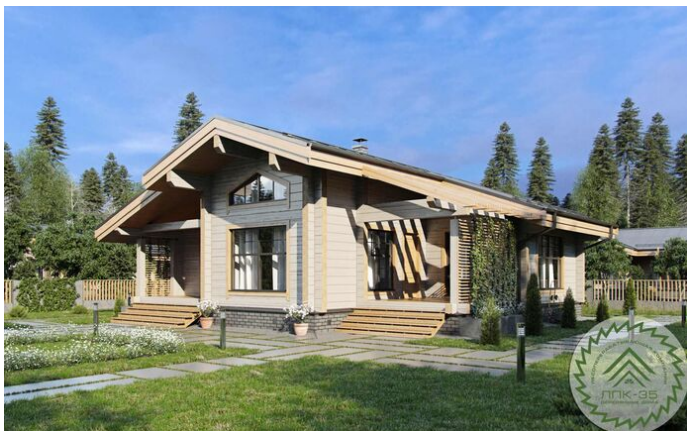

Проект дома из бруса «Голден» 104.4 кв.м