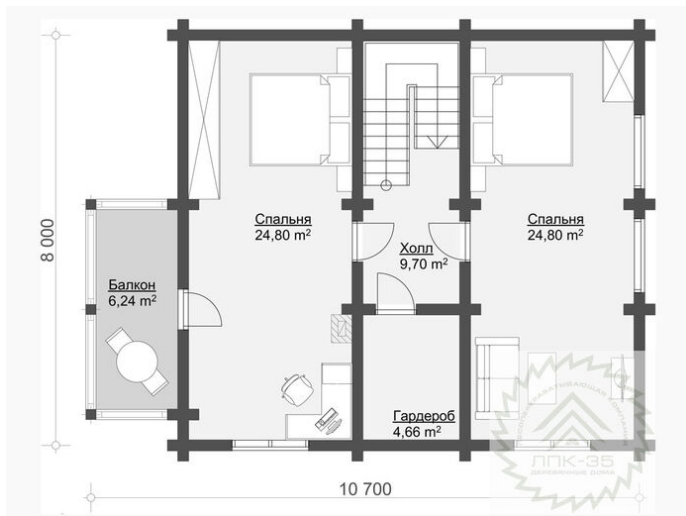

Проект дома из бруса «Паула» 166 кв.м

🏠 Общая площадь: 166 кв.м
📏 Габаритные размеры: 12.77x10.5 м
💰 Стоимость: 8 147 000 руб

Комплектация «Под ключ»

Проектно-сметная документация

Состав проекта АР,АС

Домокомплект заводской готовности

Подкладная доска: 50x150(200) мм

Стеновой комплект (заводской готовности): Профилированный брус 140x140 (190) мм.

Межэтажное перекрытие: Брус 100 (150)x150 (200) мм.

Силовые элементы: Брус 150x150 (200) мм

Отделка стен (каркасных), потолков: Имитация бруса 21x140 мм.

Окна, двери

Оконные блоки: REHAU 70мм, двухкамерные с отливами

Входная дверь: Металлическая, утепленная с терморазрывом

Межкомнатные двери: Profil Doors

Проект дома из бруса «Паула» 166 кв.м

■ **Офис продаж: г.Череповец**

пр.Советский 99-а, офис 313

■ **Офис продаж: г.Санкт-Петербург**

ул.Стародеревенская 11/2, офис 273

■ **Производство и отгрузка:**

Вологодская обл., п.им.Желябова