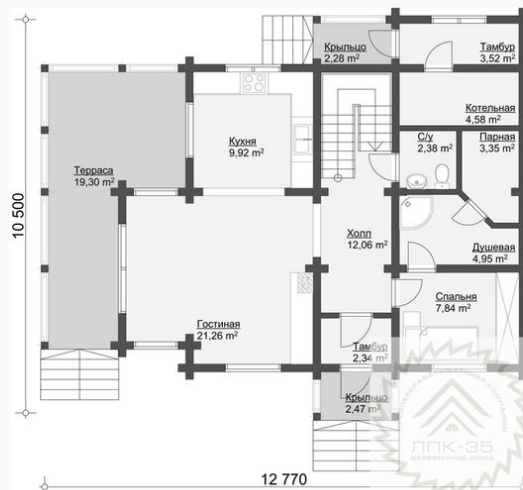

Проект дома из бруса «Паула» 166 кв.м

🏠 Общая площадь: 166 кв.м
📏 Габаритные размеры: 12.77x10.5 м
💰 Стоимость: 8 147 000 руб

Комплектация «Под ключ»

Проектно-сметная документация

Состав проекта АР,АС

Домокомплект заводской готовности

Подкладная доска: 50x150(200) мм

Стеновой комплект (заводской готовности): Профилированный брус 140x140 (190) мм.

Межэтажное перекрытие: Брус 100 (150)x150 (200) мм.

Силовые элементы: Брус 150x150 (200) мм

Отделка стен (каркасных), потолков: Имитация бруса 21x140 мм.

Окна, двери

Оконные блоки: REHAU 70мм, двухкамерные с отливами

Входная дверь: Металлическая, утепленная с терморазрывом

Межкомнатные двери: Profil Doors

Проект дома из бруса «Паула» 166 кв.м

■ **Офис продаж: г.Череповец**

пр.Советский 99-а, офис 313

■ **Офис продаж: г.Санкт-Петербург**

ул.Стародеревенская 11/2, офис 273

■ **Производство и отгрузка:**

Вологодская обл., п.им.Желябова