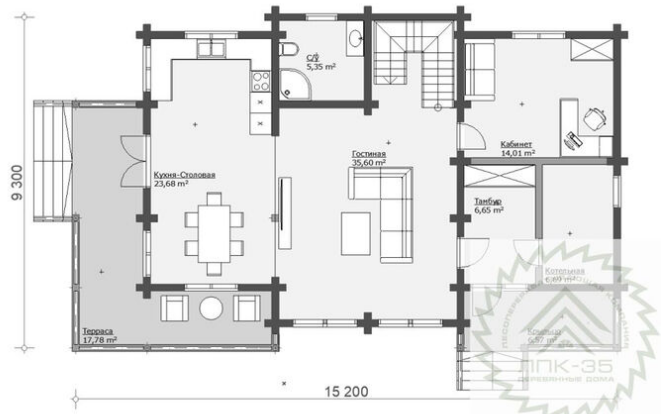

■ **Офис продаж: г.Череповец**

пр.Советский 99-а, офис 313

■ **Офис продаж: г.Санкт-Петербург**

ул.Стародеревенская 11/2, офис 273

■ **Производство и отгрузка:**

Вологодская обл., п.им.Желябова

☎ **Телефон / WhatsApp / Viber**

+7 (921) 252-06-05

+7 (999) 532-85-70

✉ **E-mail: info@lpk35.ru**

🌐 **Сайт: www.lpk35.ru**