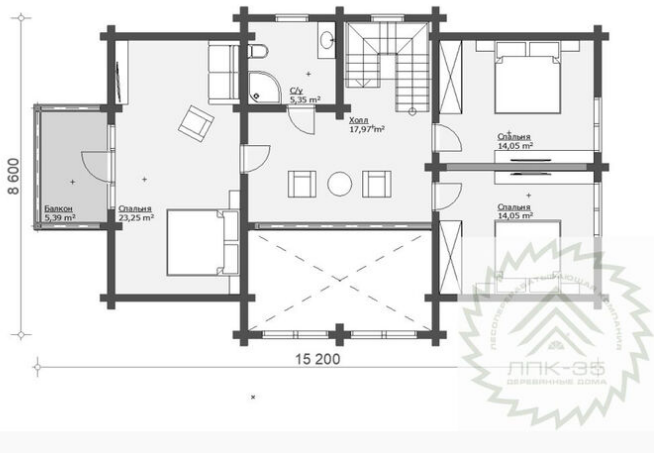

■ **Офис продаж: г.Череповец**

пр.Советский 99-а, офис 313

■ **Офис продаж: г.Санкт-Петербург**

ул.Стародеревенская 11/2, офис 273

■ **Производство и отгрузка:**

Вологодская обл., п.им.Желябова

☎ **Телефон / WhatsApp / Viber**

+7 (921) 252-06-05

+7 (999) 532-85-70

✉ **E-mail: info@lpk35.ru**

🌐 **Сайт: www.lpk35.ru**