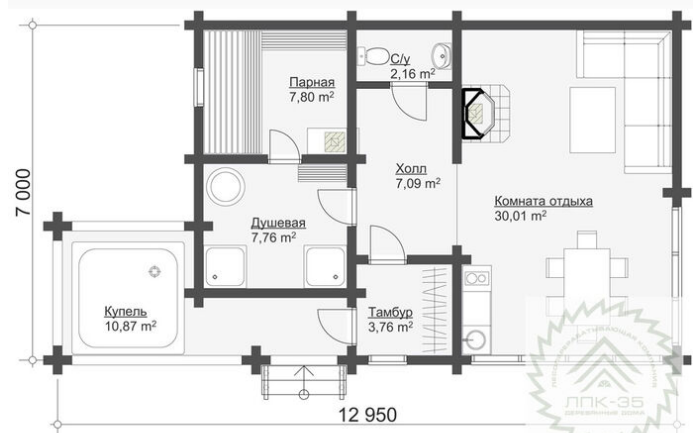

Проект бани из бруса «Мартин» 69.44 кв.м

🏠 Общая площадь: 69.44 кв.м
📏 Габаритные размеры: 12.95x7 м
💰 Стоимость: 5 442 000 руб

Комплектация «Под ключ»

Проектно-сметная документация

Состав проекта АР,АС

Домокомплект заводской готовности

Межэтажная лестница строительная: Деревянная

Отделка стен (каркасных), потолков: Имитация бруса 21x140 мм.

Окна, двери

Оконные блоки: RENAУ 70мм, двухкамерные с отливами

Входная дверь: Металлическая, утепленная с терморазрывом

Межкомнатные двери: Profil Doors

Проект бани из бруса «Мартин» 69.44 кв.м

■ **Офис продаж: г.Череповец**
пр.Советский 99-а, офис 313

■ **Офис продаж: г.Санкт-Петербург**
ул.Стародеревенская 11/2, офис 273