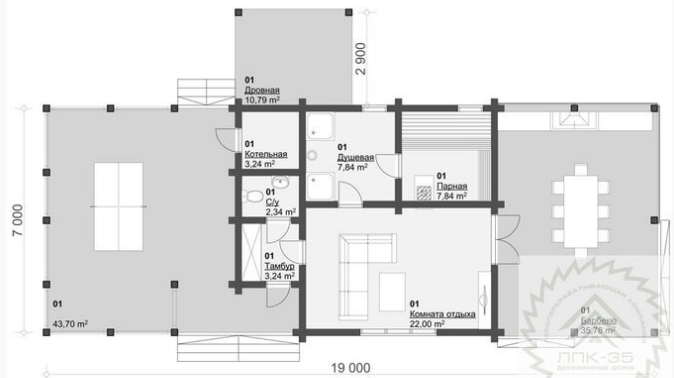

Проект бани из бруса «Асти» 136.77 кв.м

🏠 Общая площадь: 136.77 кв.м
📏 Габаритные размеры: 19х7 м
💰 Стоимость: 5 346 000 руб

Комплектация «Под ключ»

Проектно-сметная документация

Состав проекта АР,АС

Домокомплект заводской готовности

Подкладная доска: 50х150(200) мм

Стеновой комплект (заводской готовности): Профилированный брус 140х140 (190) мм.

Межэтажное перекрытие: Брус 100 (150)х150 (200) мм.

Силовые элементы: Брус 150х150 (200) мм

Межэтажная лестница строительная: Деревянная

Отделка стен (каркасных), потолков: Имитация бруса 21x140 мм.

Окна, двери

Оконные блоки: RENAУ 70мм, двухкамерные с отливами

Входная дверь: Металлическая, утепленная с терморазрывом

Межкомнатные двери: Profil Doors

Проект бани из бруса «Асти» 136.77 кв.м

■ **Офис продаж: г.Череповец**
пр.Советский 99-а, офис 313

■ **Офис продаж: г.Санкт-Петербург**
ул.Стародеревенская 11/2, офис 273