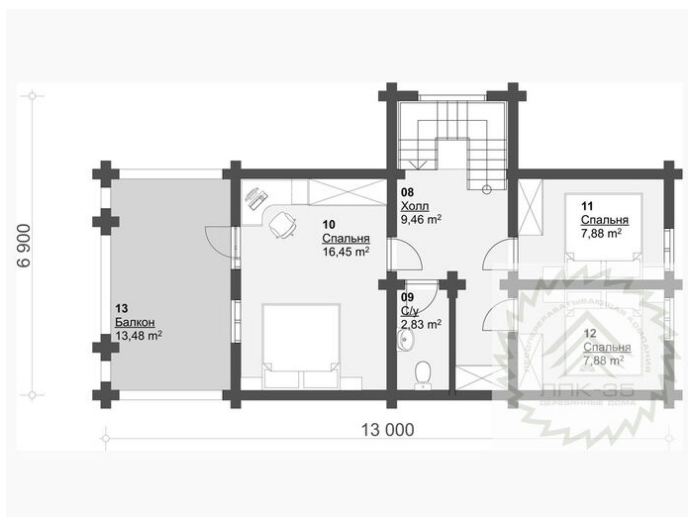

Проект дома из бревна «Классик-6» 133 кв.м

🏠 Общая площадь: 133 кв.м
📏 Габаритные размеры: 13х6.9 м
💰 Стоимость: 6 214 000 руб

Комплектация «Под ключ»

Проектно-сметная документация

Состав проекта АР,КР

Домокомплект заводской готовности

Подкладная доска: 50х200 мм

Стеновой комплект (заводской готовности): Оцилиндрованное бревно 240 мм. или Рубленное бревно (ручная работа) 240-260 мм.

Межэтажное перекрытие: Брус 100 (150)х150 (200) мм.

Оцилиндрованное бревно

Перегородки, потолки: Имитация бруса 21x140 мм.

Окна, двери

Оконные блоки RENAU 70мм: двухкамерные с отливами

Входная дверь: Металлическая, утепленная с терморазрывом

Межкомнатные двери: Profil Doors

Проект дома из бревна «Классик-6» 133 кв.м