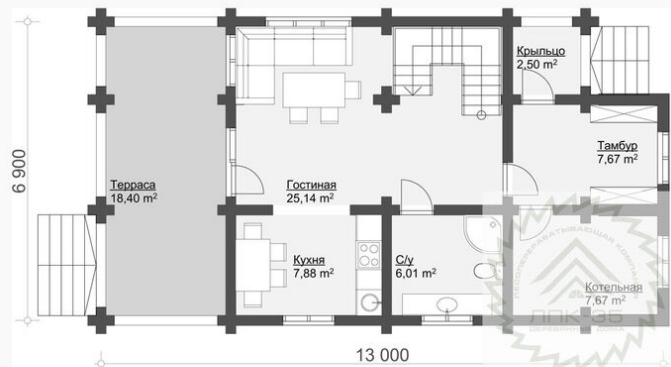

Проект дома из бревна «Классик-6» 133 кв.м

🏠 Общая площадь: 133 кв.м
📏 Габаритные размеры: 13х6.9 м
💰 Стоимость: 6 214 000 руб

Комплектация «Под ключ»

Проектно-сметная документация

Состав проекта АР,КР

Домокомплект заводской готовности

Подкладная доска: 50х200 мм

Стеновой комплект (заводской готовности): Оцилиндрованное бревно 240 мм. или Рубленное бревно (ручная работа) 240-260 мм.

Межэтажное перекрытие: Брус 100 (150)х150 (200) мм.

Оцилиндрованное бревно

Перегородки, потолки: Имитация бруса 21x140 мм.

Окна, двери

Оконные блоки RENAU 70мм: двухкамерные с отливами

Входная дверь: Металлическая, утепленная с терморазрывом

Межкомнатные двери: Profil Doors

Проект дома из бревна «Классик-6» 133 кв.м