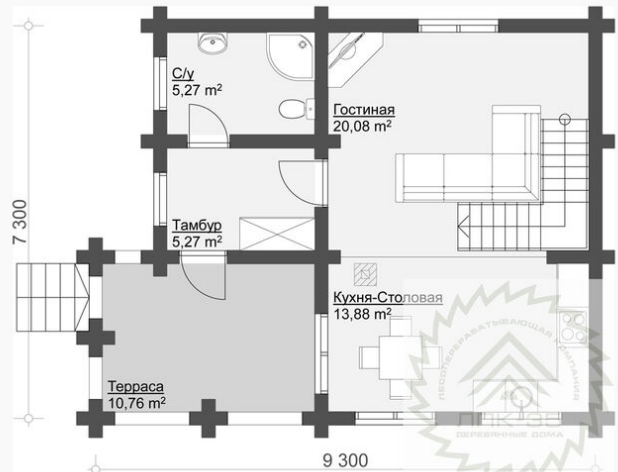

Перегородки, потолки: Имитация бруса 21x140 мм.

Окна, двери

Оконные блоки RENAU 70мм: двухкамерные с отливами

Входная дверь: Металлическая, утепленная с терморазрывом

Межкомнатные двери: Profil Doors

Проект дома из бревна «Классик-5» 95 кв.м