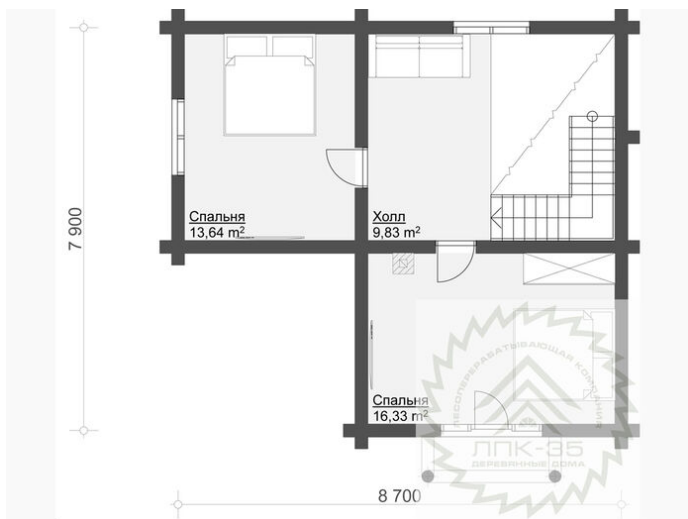

Перегородки, потолки: Имитация бруса 21x140 мм.

Окна, двери

Оконные блоки RENAU 70мм: двухкамерные с отливами

Входная дверь: Металлическая, утепленная с терморазрывом

Межкомнатные двери: Profil Doors

Проект дома из бревна «Классик-5» 95 кв.м