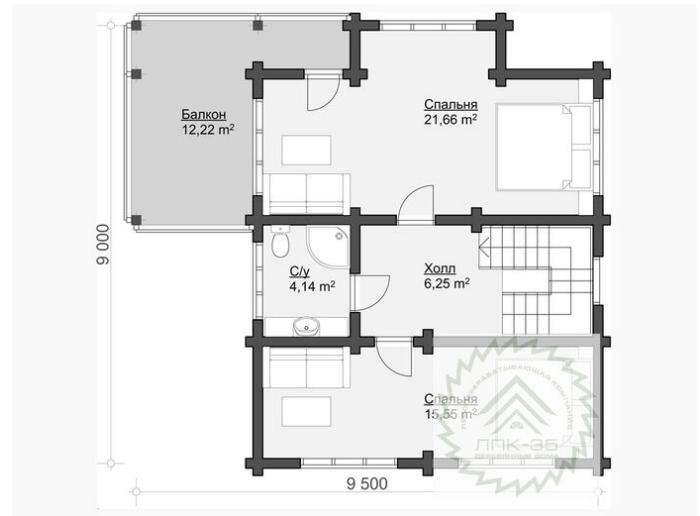

■ **Офис продаж:** г.Череповец

пр.Советский 99-а, офис 313

■ **Офис продаж:** г.Санкт-Петербург

ул.Стародеревенская 11/2, офис 273

■ **Производство и отгрузка:**

Вологодская обл., п.им.Желябова

☎ **Телефон / WhatsApp / Viber**

+7 (921) 252-06-05

+7 (999) 532-85-70

✉ **E-mail:** info@lpk35.ru

🌐 **Сайт:** www.lpk35.ru