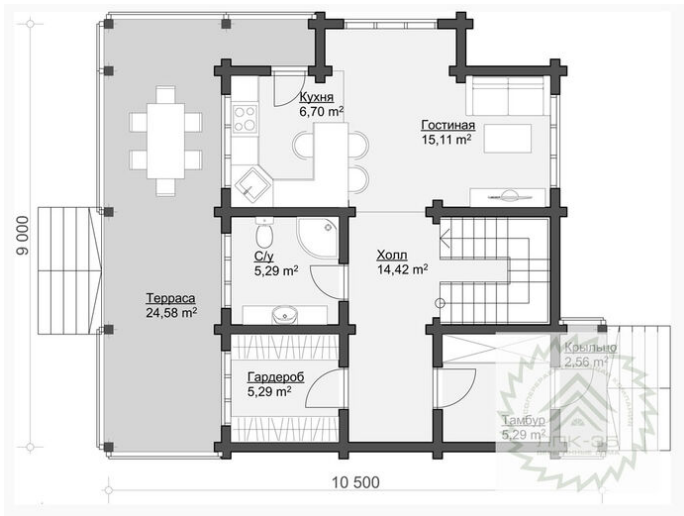

■ **Офис продаж:** г.Череповец

пр.Советский 99-а, офис 313

■ **Офис продаж:** г.Санкт-Петербург

ул.Стародеревенская 11/2, офис 273

■ **Производство и отгрузка:**

Вологодская обл., п.им.Желябова

☎ **Телефон / WhatsApp / Viber**

+7 (921) 252-06-05

+7 (999) 532-85-70

✉ **E-mail:** info@lpk35.ru

🌐 **Сайт:** www.lpk35.ru