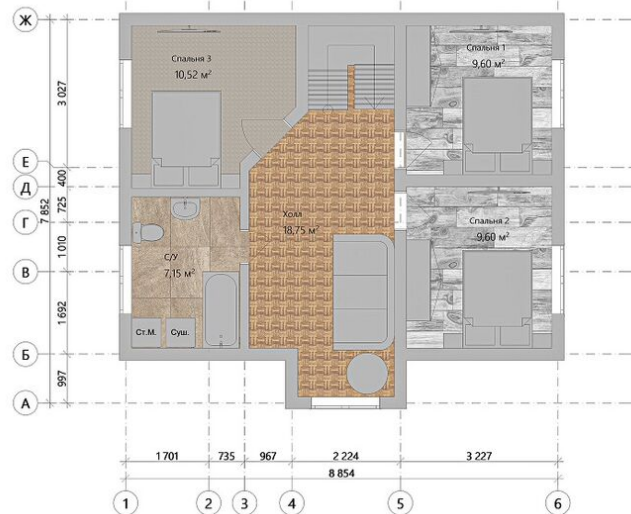

Проект каркасного дома «Берн» 105 кв.м