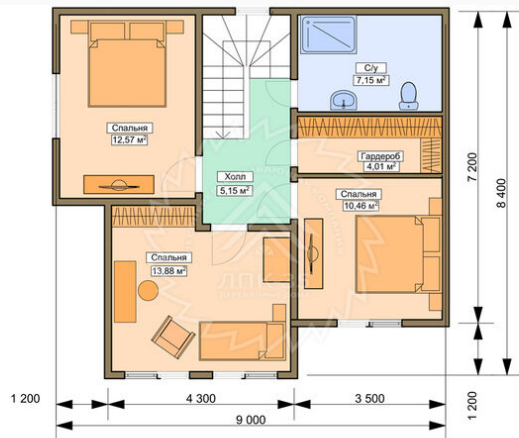

- **Офис продаж: г.Череповец**
  пр.Советский 99-а, офис 313
- **Офис продаж: г.Санкт-Петербург**
  ул.Стародеревенская 11/2, офис 273
- **Производство и отгрузка:**
  Вологодская обл., п.им.Желябова

- **Телефон / WhatsApp / Viber**
  +7 (921) 252-06-05
  +7 (999) 532-85-70
- **E-mail: info@lpk35.ru**
- **Сайт: www.lpk35.ru**