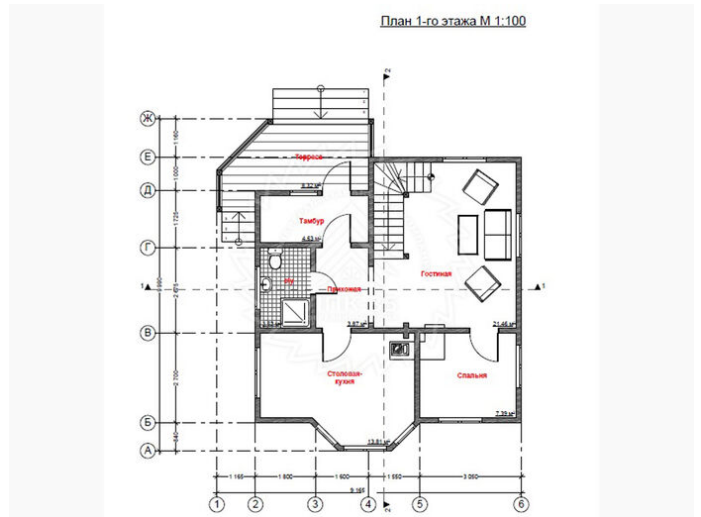

# Проект каркасного дома «Рио» 114 кв.м

План 2-го этажа М.1:75

■ **Офис продаж: г.Череповец**

пр.Советский 99-а, офис 313

■ **Офис продаж: г.Санкт-Петербург**

ул.Стародеревенская 11/2, офис 273

■ **Производство и отгрузка:**