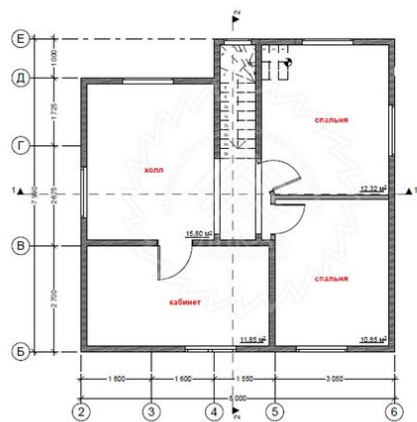

# Проект каркасного дома «Рио» 114 кв.м

План 2-го этажа М.1:75

■ **Офис продаж: г.Череповец**

пр.Советский 99-а, офис 313

■ **Офис продаж: г.Санкт-Петербург**

ул.Стародеревенская 11/2, офис 273

■ **Производство и отгрузка:**